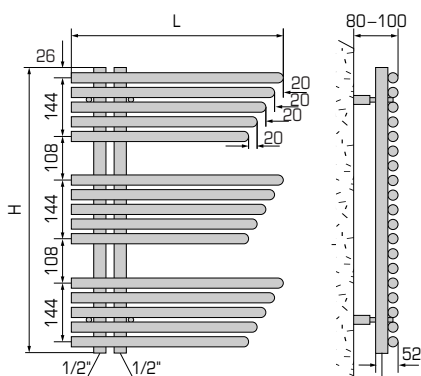

Technische Daten

Références techniques