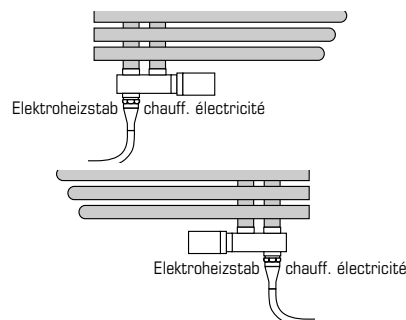

BoMax

Das funktionelle Design des Badheizkörpers «BoMax» ermöglicht ein bequemes Aufhängen von Bade- und Handtüchern. Der BoMax ist für den Warmwasserbetrieb, kombinierten Elektro- und Warmwasserbetrieb oder für den rein elektrischen Betrieb vorgesehen.

Le design fonctionnel du radiateur de salle de bains «BoMax» permet d'y suspendre les serviettes et draps de bain confortablement. BoMax est un radiateur mixte fonctionnant à l'eau chaude, en combinaison avec le mode électrique ou uniquement à l'électricité.

Zubehör: Kleiderhaken

Accessoires: crochet à garderobe

Technische Daten

Références techniques

Typenübersicht

Vue d'ensemble

Für kombinierten Betrieb

Pour fonctionnement combiné

Mit ME Ventil mit Verschraubung
 Robinet ME avec vissage

Anschlussmöglichkeiten

Possibilités de raccordement

** Mit speziellem TKM-Adapter
 TKM avec adaptateur spécial

* Nur mit Tauchrohr
 Seulement avec tube plongeur