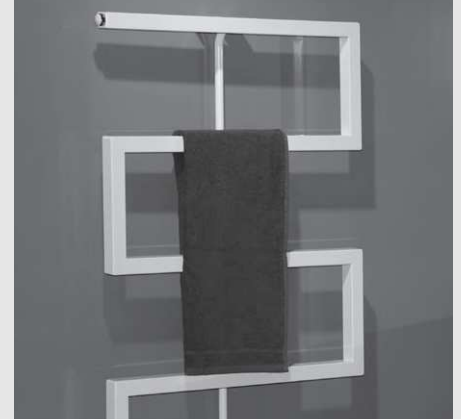

Achtung: Bauhöhen ab 950 mm mit 50 mm Anschluss oder rein Elektrisch sind nur mit Zusatzrohr erhältlich (siehe Abbildung).

Attention: les hauteurs de 950 mm et plus avec raccordement de 50 mm ou uniquement électrique ne sont disponibles qu'avec un tube supplémentaire (cf. illustration).