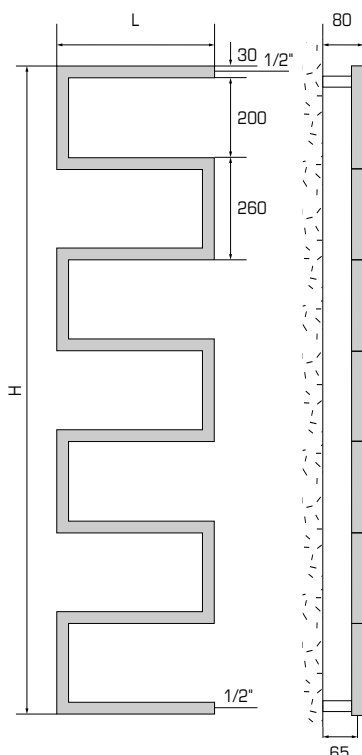

Leistung / Puissance ΔT 50, 75°/65°/20°
Betriebsdruck / Haute pression max. 6 bar
Exponent 1,40

Standardausführung:
 Thermolackiert RAL 9016,
 inkl. Konsolen

Exécution standard:
 Thermolaqué RAL 9016,
 consoles inclus

Zubehör: –

Accessoires: –

Technische Daten

Références techniques

Typenübersicht

Vue d'ensemble

Achtung: Bauhöhen ab 950 mm mit 50 mm Anschluss oder rein Elektrisch sind nur mit Zusatzrohr erhältlich (siehe Abbildung).

Attention: les hauteurs de 950 mm et plus avec raccordement de 50 mm ou uniquement électrique ne sont disponibles qu'avec un tube supplémentaire (cf. illustration).

Anschlussmöglichkeiten

Possibilités de raccordement