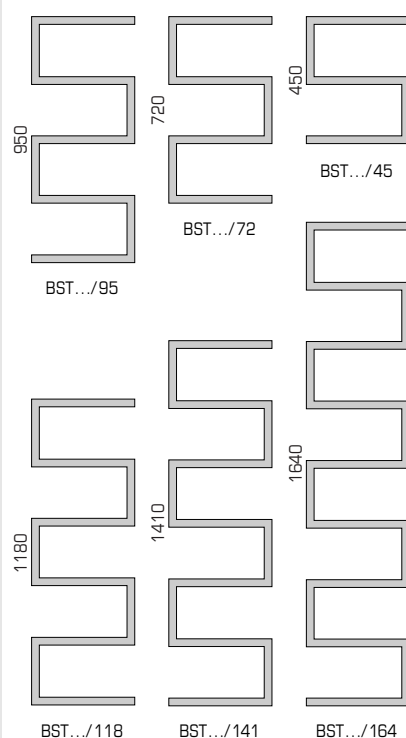

Zubehör: –

Accessoires: –

Technische Daten

Références techniques

Typenübersicht

Vue d'ensemble

Achtung: Bauhöhen ab 950 mm mit 50 mm Anschluss oder rein Elektrisch sind nur mit Zusatzrohr erhältlich (siehe Abbildung).

Attention: les hauteurs de 950 mm et plus avec raccordement de 50 mm ou uniquement électrique ne sont disponibles qu'avec un tube supplémentaire (cf. illustration).

Anschlussmöglichkeiten

Possibilités de raccordement