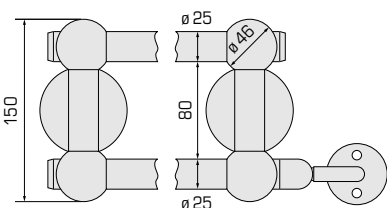

Technische Daten

Références techniques