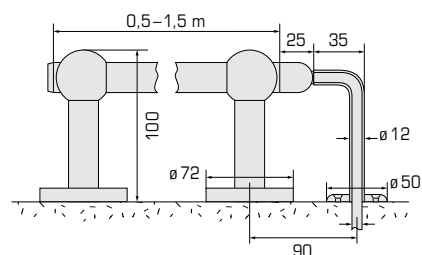

Technische Daten

Références techniques