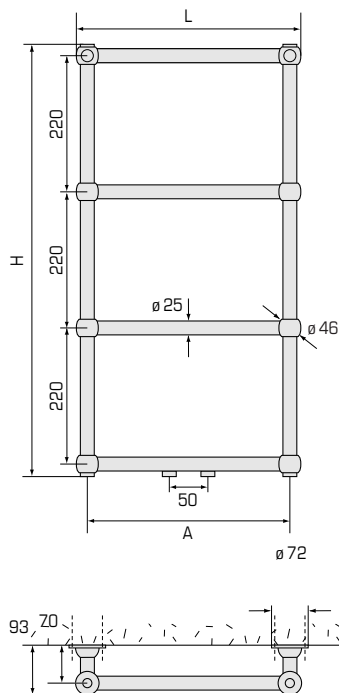

Technische Daten

Références techniques