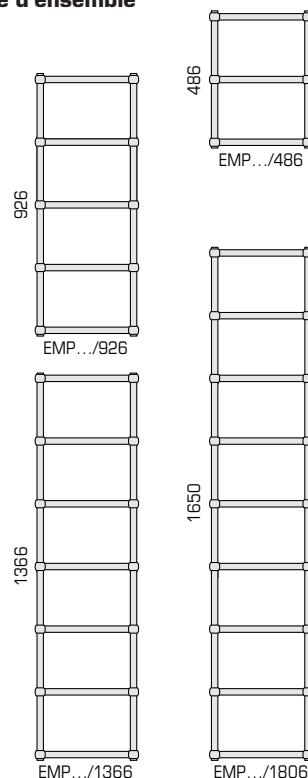

Typenübersicht

Vue d'ensemble

Anschlussmöglichkeiten

Possibilités de raccordement