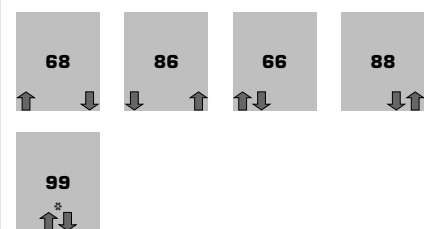

Mehrpreis mit Füßen CHF netto 185.00

Supplément de prix avec pied CHF 185.00 net

Technische Daten

Références techniques

Typenübersicht

Vue d'ensemble

Anschlussmöglichkeiten

Possibilités de raccordement