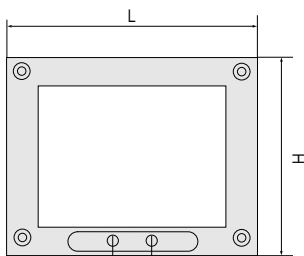

Technische Daten

Références techniques

Elektroheizstab
chauff. électricité
Typ Chroma