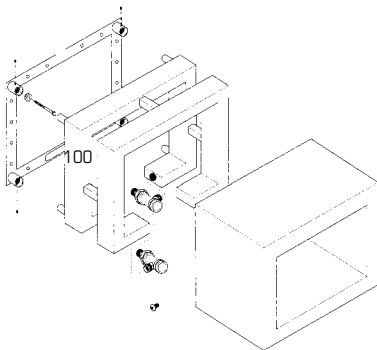

Technische Daten

Références techniques

Elektroheizstab
chauff. électricité
Typ Chroma