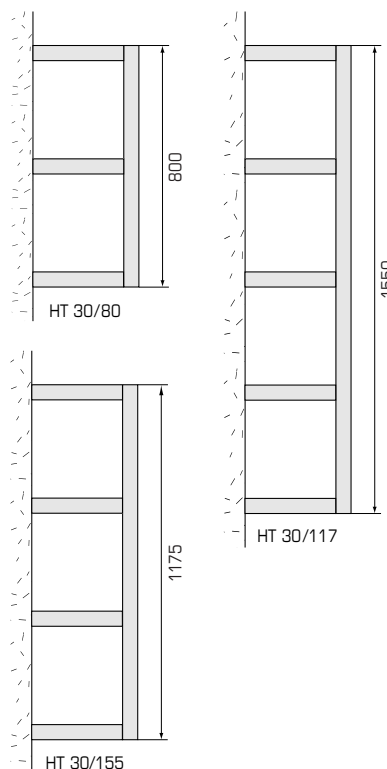

Typenübersicht

Vue d'ensemble