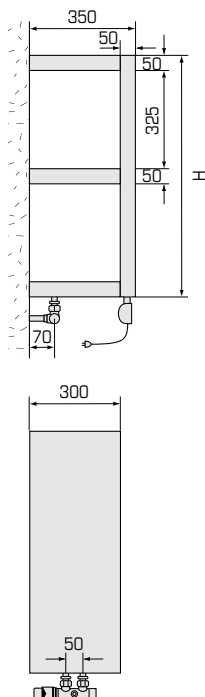

Technische Daten

Références techniques