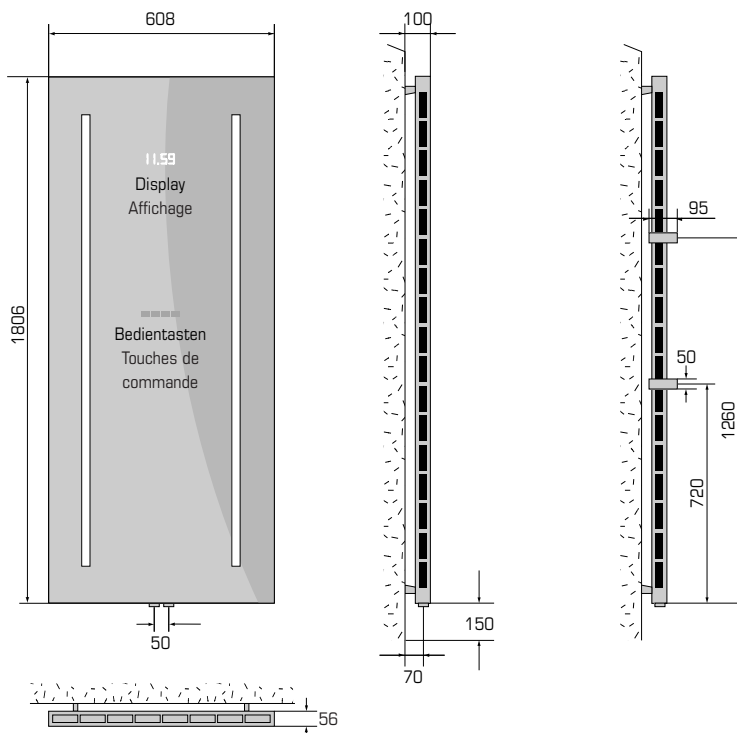

Technische Daten

Références techniques

Anschlussmöglichkeiten

Possibilités de raccordement