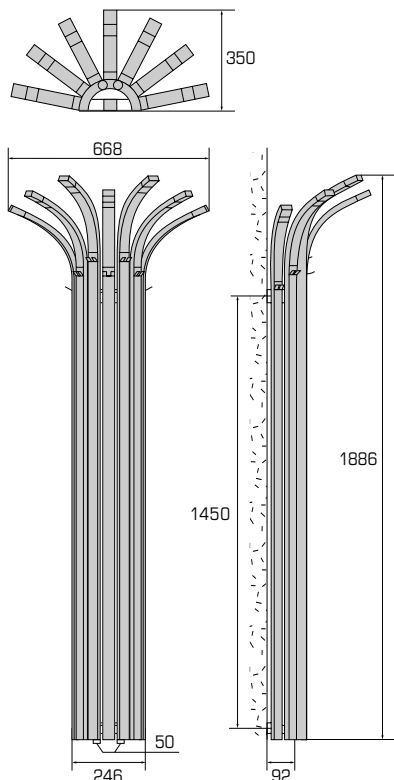

Typ Type	Länge Longueur	Höhe Hauteur	Bautiefe Profondeur	Abstand Intervalle	Gewicht Poids	Leistung Puissance Thermolack Thermolaque Watt/h	Leistung Puissance Verchromt Chromé Watt/h	Preis Prix RAL 9016 CHF	Gebogen Convexes CHF	Sonder- farben Teintes spéciales CHF netto	Verchromt Chromé CHF	
<b>Palma</b>	<b>L</b>	<b>H</b>	<b>T</b>	<b>A</b>	<b>kg</b>			<b>CHF</b>	<b>CHF</b>	<b>CHF netto</b>	<b>CHF</b>	
Palma	67 / 190	668	1886	350	50	22,0	494	–	<b>2'650.00</b>	–	170.00	–
<b>Leistung / Puissance</b> $\Delta T$ 50, 75°/65°/20° <b>Betriebsdruck / Haute pression</b> max. 6 bar <b>Exponent</b> 1.29						<b>Standardausführung:</b> Thermolackiert RAL 9016 inkl. Konsolen			<b>Exécution standard:</b> Thermolaqué RAL 9016 consoles inclus			
<b>Zubehör: –</b>						<b>Accessoires: –</b>						

#### LED-Beleuchtung

- Leistung: 3 Watt
- Lichtverteilungswinkel: 120°
- Netzspannung: 230V
- Lebensdauer: 20'000 h

#### Éclairage LED

- Puissance: 3 watts
- Angle de répartition photométrique: 120°
- Tension du secteur: 230V
- Durée de vie: 20'000 h