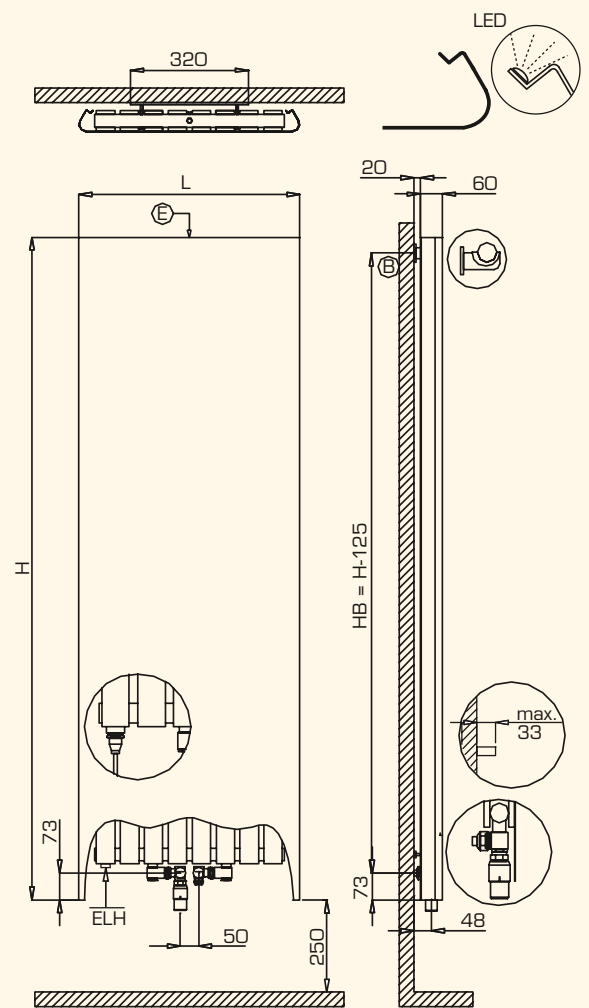

Les deux modèles sont en outre disponibles dans la version pour pièces humides «galvanisé et acier inoxydable».

Plawa Purline

11.17-1:1000

Plawa Softline

Typ Type	Länge Longueur	Höhe Hauteur	Gewicht Poids	Leistung Puissance 75°/65°/20° Watt/h Beschichtet Enduit	Leistung Puissance 75°/65°/20° Watt/h Edelstahl Acier inoxydable
<i>Plawa Purline</i>	mm	mm	kg		
PVP150049	495	1500	35,6	919	689
PVP150062	625	1500	45,1	1184	888
PVP150075	755	1500	55,2	1457	1093
PVP180049	495	1800	42,7	1078	809
PVP180062	625	1800	54,5	1388	1041
PVP180075	755	1800	66,3	1709	1282
PVP200049	495	2000	47,4	1182	887
PVP200062	625	2000	60,5	1523	1142
PVP200075	755	2000	76,7	1874	1406

Typ Type	Länge Longueur	Höhe Hauteur	Gewicht Poids	Leistung Puissance 75°/65°/20° Watt/h Beschichtet Enduit	Leistung Puissance 75°/65°/20° Watt/h Edelstahl Acier inoxydable
<i>Plawa Softline</i>	mm	mm	kg		
PVS150047	470	1500	35,6	919	689
PVS150060	600	1500	45,1	1184	888
PVS150073	730	1500	55,2	1457	1093
PVS150047	470	1800	42,7	1078	809
PVS150060	600	1800	54,5	1388	1041
PVS150073	730	1800	66,3	1709	1282
PVS150047	470	2000	47,4	1182	887
PVS150060	600	2000	60,5	1523	1142
PVS150073	730	2000	76,7	1874	1406