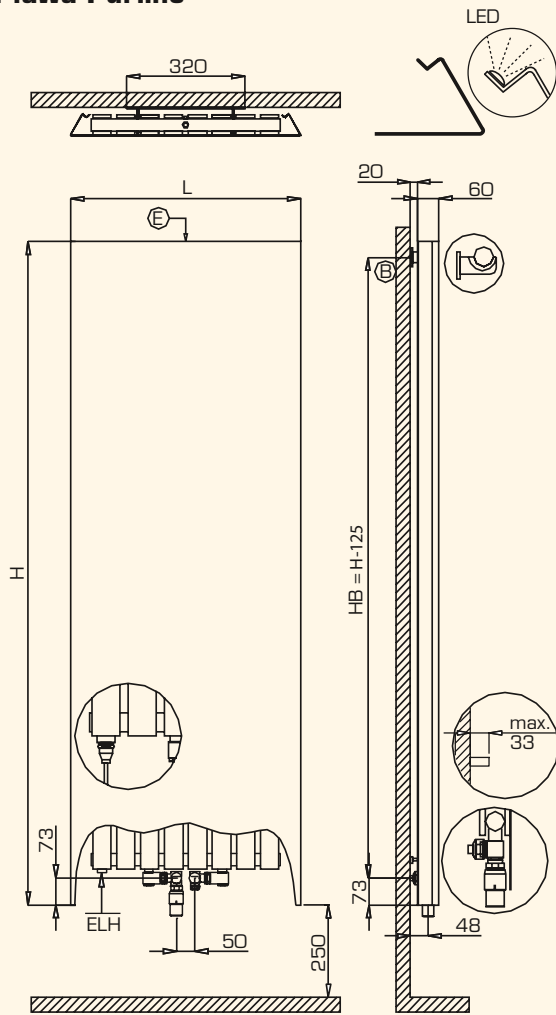

Les deux modèles sont en outre disponibles dans la version pour pièces humides «galvanisé et acier inoxydable».

Plawa Purline

11.17-1:1000

Plawa Softline

Typ Type	Länge Longueur	Höhe Hauteur	Gewicht Poids	Leistung Puissance 75°/65°/20° Watt/h Beschichtet Enduit	Leistung Puissance 75°/65°/20° Watt/h Edelstahl Acier inoxydable
<i>Plawa Purline</i>	mm	mm	kg		
PVP150049	495	1500	35,6	919	689
PVP150062	625	1500	45,1	1184	888
PVP150075	755	1500	55,2	1457	1093
PVP180049	495	1800	42,7	1078	809
PVP180062	625	1800	54,5	1388	1041
PVP180075	755	1800	66,3	1709	1282
PVP200049	495	2000	47,4	1182	887
PVP200062	625	2000	60,5	1523	1142
PVP200075	755	2000	76,7	1874	1406

Typ Type	Länge Longueur	Höhe Hauteur	Gewicht Poids	Leistung Puissance 75°/65°/20° Watt/h Beschichtet Enduit	Leistung Puissance 75°/65°/20° Watt/h Edelstahl Acier inoxydable
<i>Plawa Softline</i>	mm	mm	kg		
PVS150047	470	1500	35,6	919	689
PVS150060	600	1500	45,1	1184	888
PVS150073	730	1500	55,2	1457	1093
PVS150047	470	1800	42,7	1078	809
PVS150060	600	1800	54,5	1388	1041
PVS150073	730	1800	66,3	1709	1282
PVS150047	470	2000	47,4	1182	887
PVS150060	600	2000	60,5	1523	1142
PVS150073	730	2000	76,7	1874	1406