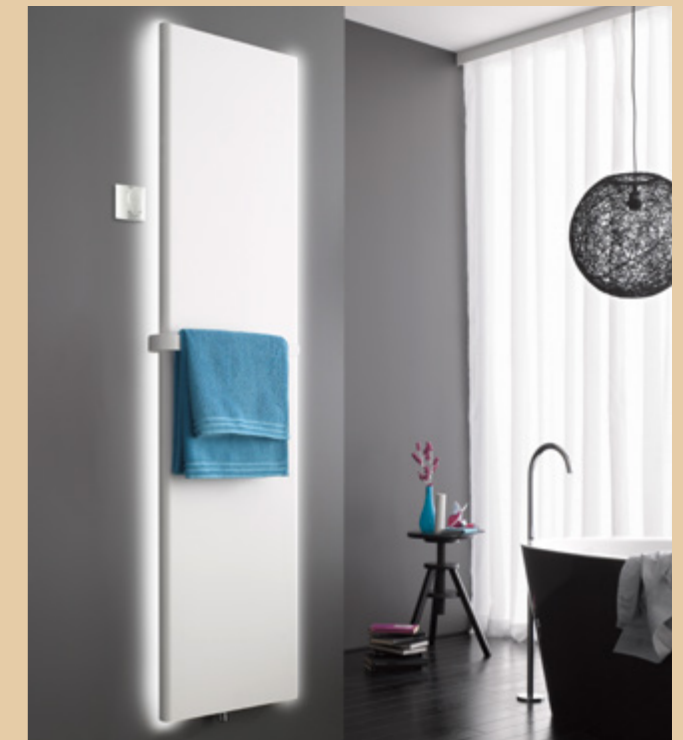

Plawa Purline

Spezielle Vorteile:

- Puristisches, zeitloses Design
- Völlig plane Front mit hinterschnittenen Seiten
- Filigrane Anmutung durch feine Seitenlinien
- Schattenfuge für «schwebenden» Eindruck, optional mit Lichtfuge
- Anschlüsse, Ventile und Befestigungen verdeckt
- Mit Samtmatt-Exklusivfarbtönen ein optisches und haptisches Erlebnis
- Hoher Anteil Strahlungswärme
- Mittenanschluss DN15 (1/2") x 50 mm
- Optional mit Handtucharm
- Optional mit LED-Hinterleuchtung
- Rein elektrisch oder kombiniert möglich

Avantages spécifiques

- Design épuré intemporel
- Façade entièrement plane avec côtés rainurés
- Aspect discret grâce à un profil délicat
- Joint d'ombre pour impression de «flottaison», en option avec joint de lumière
- Raccordements, valves et fixations cachés
- Couleurs mates satinées exclusives pour une expérience visuelle et tactile
- Haute proportion de chaleur rayonnante
- Raccord central DN15 (1/2") x 50 mm
- Bras porte-serviettes en option
- Rétro-éclairage LED en option
- Purement électrique ou combiné

BEMM

BEMM

Plawa Softline

Spezielle Vorteile:

- Puristisches und gleichzeitig organisches Design
- Völlig plane Front
- Organische Anmutung durch halbrunde Seitenlinien
- Schattenfuge für «Schwebenden» Eindruck und optional mit Lichtfuge
- Anschlüsse, Ventile und Befestigungen verdeckt
- Mit Samtmatt-Exklusivfarbtönen ein optisches und haptisches Erlebnis
- Hoher Anteil Strahlungswärme
- Mittenanschluss DN15 (1/2") x 50 mm
- Optional mit Handtucharm lieferbar
- Optional mit LED-Hinterleuchtung
- Anschluss rein elektrisch oder kombiniert möglich

Avantages spécifiques