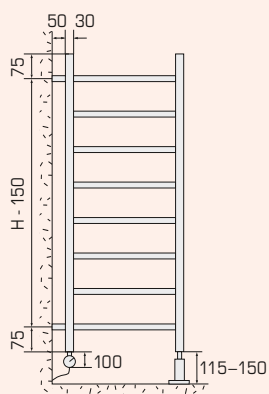

Oberfläche: Chromstahl satiniert.
Surface: acier chromé satiné.

Typ Type		Länge Longueur	Höhe Hauteur	Leistung Puissance 75°/65°/20° Watt/h
<i>Upper 2</i>		mm	mm	
UP-2	40/70	400	700	150
UP-2	40/120	400	1200	180
UP-2	40/160	400	1600	200
UP-2	40/180	400	1800	220
UP-2	50/70	500	700	180
UP-2	50/120	500	1200	200
UP-2	50/160	500	1600	240
UP-2	50/180	500	1800	285
UP-2	60/70	600	700	190
UP-2	60/120	600	1200	240
UP-2	60/160	600	1600	280
UP-2	60/180	600	1800	350

Heizpatrone Standard
Corps de chauffe
électriques Standard

Masse Wandmontage
Dimensions montage mural

Masse Raumteiler
Dimensions élément
de séparation

Der Heizkörper «Upper 2» ist mit folgenden

Oberflächen erhältlich: