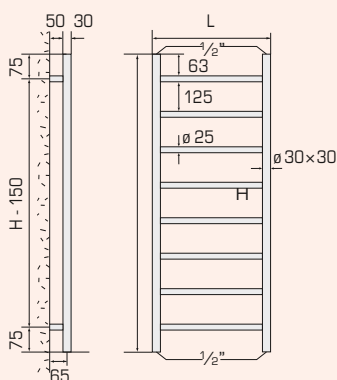

Oberfläche: Chromstahl satiniert.
Surface: acier chromé satiné.

Typ Type		Länge Longueur	Höhe Hauteur	Leistung Puissance 75°/65°/20° Watt/h
<i>Upper 2</i>		mm	mm	
UP-2	40/70	400	700	150
UP-2	40/120	400	1200	180
UP-2	40/160	400	1600	200
UP-2	40/180	400	1800	220
UP-2	50/70	500	700	180
UP-2	50/120	500	1200	200
UP-2	50/160	500	1600	240
UP-2	50/180	500	1800	285
UP-2	60/70	600	700	190
UP-2	60/120	600	1200	240
UP-2	60/160	600	1600	280
UP-2	60/180	600	1800	350

Heizpatrone Standard
Corps de chauffe
électriques Standard

Masse Wandmontage
Dimensions montage mural

Masse Raumteiler
Dimensions élément
de séparation

Der Heizkörper «Upper 2» ist mit folgenden

Oberflächen erhältlich: