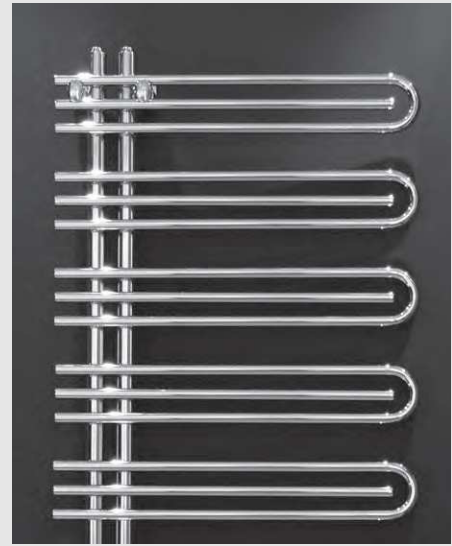

BoBox

Das funktionelle Design des Badheizkörpers BoBox ermöglicht ein bequemes Aufhängen von Bade- und Handtüchern. Der BoBox ist für den Warmwasserbetrieb, kombinierten Elektro- und Warmwasserbetrieb oder für den rein elektrischen Betrieb vorgesehen.

Le design fonctionnel du radiateur de salle de bains BoBox permet d'y suspendre les serviettes et draps de bain confortablement. BoBox est un radiateur mixte fonctionnant à l'eau chaude, en combinaison avec le mode électrique ou uniquement à l'électricité.

Leistung / Puissance ΔT 50, 75°/65°/20°
Betriebsdruck / Haute pression max. 12 bar
Exponent 1.29

Ausführung:
 Verchromt
 inkl. Konsolen

Exécution:
 Chromé
 consoles inclus

Andere Masse auf Anfrage.
 Alle Modelle können links sowie rechts schwingend bestellt werden.