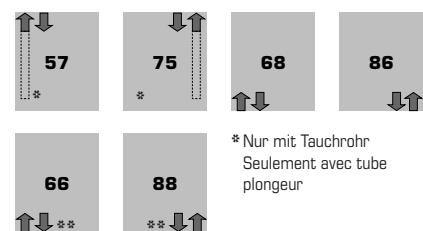

Anschlussmöglichkeiten

Possibilités de raccordement

** Mit speziellem TKM-Adapter
TKM avec adaptateur spécial