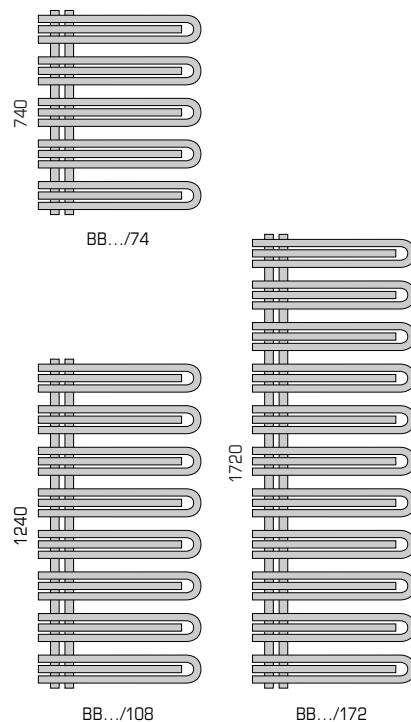

Typenübersicht

Vue d'ensemble