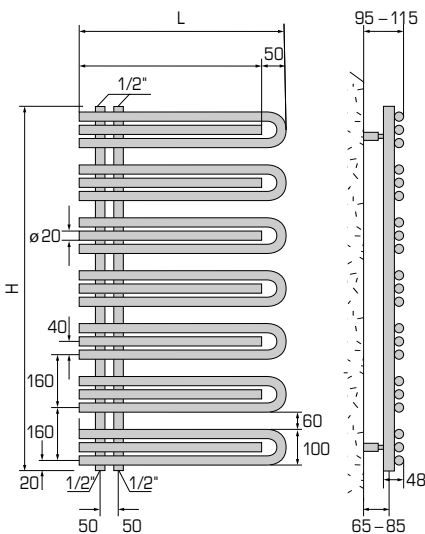

Technische Daten

Références techniques