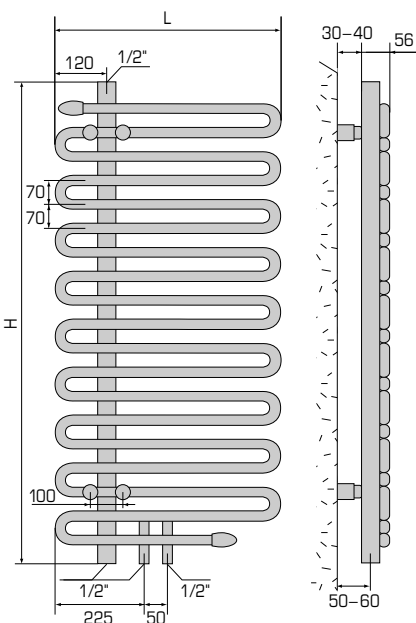

Technische Daten

Références techniques