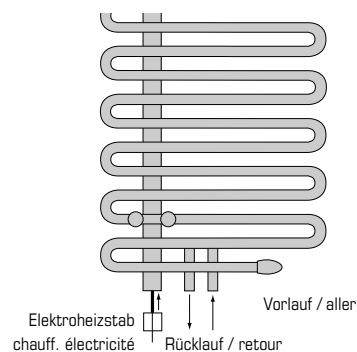

Zubehör: –

Accessoires: –

Technische Daten

Références techniques

Typenübersicht

Vue d'ensemble

Für kombinierten Betrieb

Pour fonctionnement combiné

Mit TKM-Turbulator oder 50 mm Ventil
 Avec turbulateur TKM ou vanne 50 mm

Anschlussmöglichkeiten

Possibilités de raccordement

99