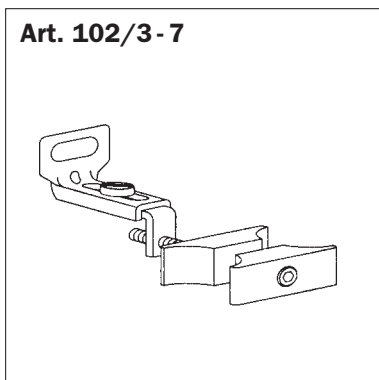

Art. 102/3 - 7

Rückhalter für Säulenradiatoren,
seitlich und in der Tiefe verstellbar.

Arrêt pour radiateurs à colonnes
réglage latéral et en profondeur.

Promatverzinkt

Wandabstand 30 - 70 mm	
Bestell-Nr. 102/30	Fr. 7.90

Promatisé

Distance d.mur 30 - 70 mm	
No de cde. 102/30	Fr. 7.90