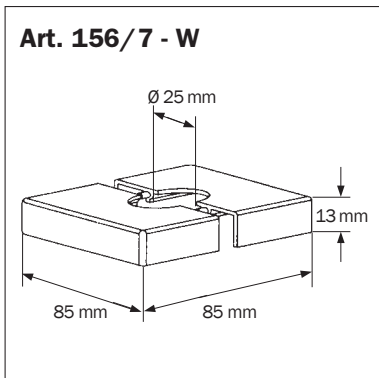

Art. 156/7 - W

Kunststoff-Fussabdeckung zu Art. 157/1 - W passend für Grundplatte 80/80/4 mm.

Plaque de recouvrement en plastique pour art. 157/1-W avec plaque de base 80/80/4 mm

Pulverbeschichtet RAL 9016
Bestell-Nr. 156/7 - W **Fr. 5.25**

Thermolaqué RAL 9016
No de cde. 156/7 - W **Fr. 5.25**