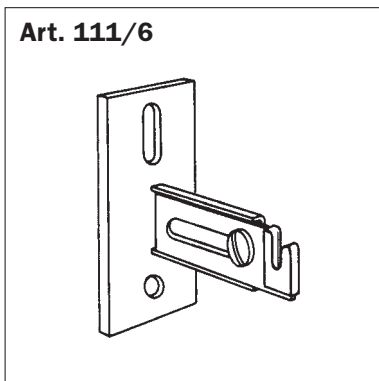

Art. 117

Konsole für Heizwände mit verstärkter Grundplatte für Wandabstände von 60-80 mm, mit schalldämmender Kunststoffauflage.

Wandabstand	Bestell-Nr.	Fr.	
60-80 mm	111/6	Fr. 9.25	

Promatverzinkt	Fr. 9.25
Pulverbeschichtet	
RAL 9016	Fr. 9.90

Console pour parois chauffantes, distance du mur 60-80 mm, avec plaque renforcée et support insonorisant.

Distance du mur	No de cde.	Fr.	
60-80 mm	111/6	Fr. 9.25	

Promatisé	Fr. 9.25
Thermolaqué	
RAL 9016	Fr. 9.90