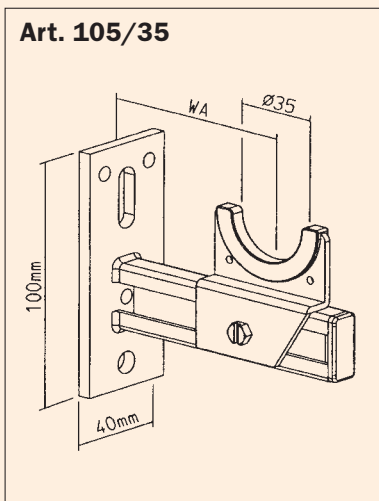

BoCalor Matrix

KONSOLEN FÜR FLACHROHRRADIATOREN CONSOLES POUR RADIATEURS À TUBES PLATS

01.04.18

Art. 105/35

Radiatorenwandträger, Wandabstand
verstellbar, promatverzinkt oder (W)
pulverbeschichtet RAL 9016

Support murale pour radiateur
distance du mur réglable, promatisé
ou (W) thermolaqué RAL 9016

**Promatverzinkt
Promatisé**

WA max.	Bestell-Nr.	
50 mm	105/35 - 050	Fr. 13.10
70 mm	105/35 - 070	Fr. 13.10
90 mm	105/35 - 090	Fr. 13.10
110 mm	105/35 - 110	Fr. 13.10
130 mm	105/35 - 130	Fr. 14.90
150 mm	105/35 - 150	Fr. 14.90
170 mm	105/35 - 170	Fr. 14.90
190 mm	105/35 - 190	Fr. 14.90
210 mm	105/35 - 210	Fr. 14.90

**Pulverbeschichtet
Thermolaqué RAL 9016 (W)**

WA max.	No. de cde.	
50 mm	105/35 - 050-W	Fr. 15.75
70 mm	105/35 - 070-W	Fr. 15.75
90 mm	105/35 - 090-W	Fr. 15.75
110 mm	105/35 - 110-W	Fr. 15.75
130 mm	105/35 - 130-W	Fr. 17.50
150 mm	105/35 - 150-W	Fr. 17.50
170 mm	105/35 - 170-W	Fr. 17.50
190 mm	105/35 - 190-W	Fr. 17.50
210 mm	105/35 - 210-W	Fr. 17.50