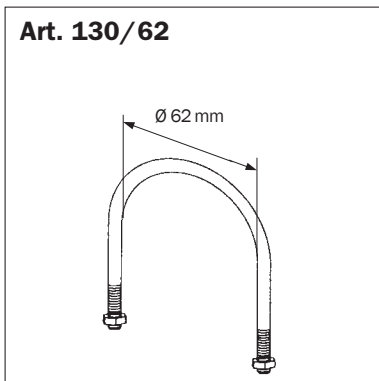

Art. 130/62

Rohrbügelbefestigung geeignet zu Art. 157/62 - W

Bride de fixation en fer rond pour art. 157/62 - W

Promatverzinkt
Bestell-Nr. 130/62 **Fr. 2.65**

Promatisé
No de cde. 130/62 **Fr. 2.65**

Pulverbeschichtet RAL 9016
Bestell-Nr. 130/62 - W **Fr. 4.40**

Thermolaqué RAL 9016
No de cde. 130/62 - W **Fr. 4.40**