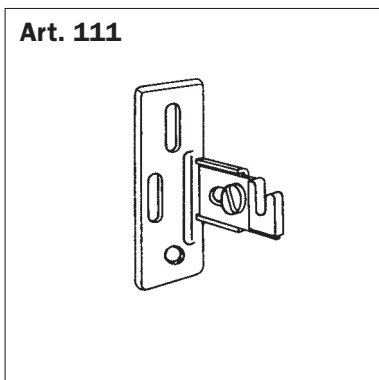

Art. 111/6

Konsole für Heizwände, Wandabstand verstellbar, mit schalldämmender Kunststoffauflage.

Wandabstand	Bestell-Nr.	Fr.	
30-36 mm	111/3	Fr. 6.00	
40-48 mm	111/4	Fr. 6.00	
50-58 mm	111/5	Fr. 6.00	

Promatverzinkt	Fr. 6.00
Pulverbeschichtet	
RAL 9016	Fr. 7.55

Console pour parois chauffantes, distance du mur réglable, avec support insonorisant.

Distance du mur	No de cde.	Fr.	
30-36 mm	111/3	Fr. 6.00	
40-48 mm	111/4	Fr. 6.00	
50-58 mm	111/5	Fr. 6.00	

Promatisé	Fr. 6.00
Thermolaqué	
RAL 9016	Fr. 7.55