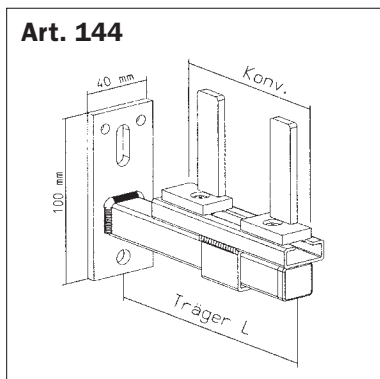

BoCalor BoConvect BoConvect plus

KONSOLEN - CONSOLES

01.04.15

Preise exkl. MWST/prix sans TVA

Art. 144

Wandträger für Konvektoren, jedoch mit schalldämmender Kunststoffgabel.

Console murale pour convecteurs, support avec fourche insonorisante.

Promatverzinkt

Träger L	Bestell-Nr.	Fr.
100 mm	144/100	Fr. 25.20
150 mm	144/150	Fr. 26.90
200 mm	144/200	Fr. 27.70
250 mm	144/250	Fr. 30.25

Promatisé

Console L	No de cde.	Fr.
100 mm	144/100	Fr. 25.20
150 mm	144/150	Fr. 26.90
200 mm	144/200	Fr. 27.70
250 mm	144/250	Fr. 30.25

Pulverbeschichtet RAL 9016 (W)

Träger L	Bestell-Nr.	Fr.
100 mm	144/100-W	Fr. 29.15
150 mm	144/150-W	Fr. 30.75
200 mm	144/200-W	Fr. 32.45
250 mm	144/250-W	Fr. 34.15

Thermolaqué RAL 9016 (W)

Console L	No de cde.	Fr.
100 mm	144/100-W	Fr. 29.15
150 mm	144/150-W	Fr. 30.75
200 mm	144/200-W	Fr. 32.45
250 mm	144/250-W	Fr. 34.15

Bestellangaben: Konvektorentyp, Wandabstand.

Indication pour la commande: Type de convecteur, distance du mur.