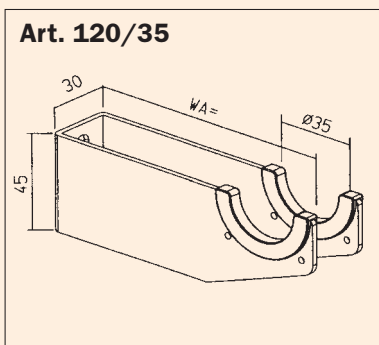

Art. 120/35

Radiatorenwandträger mit festem
Wandabstand, promatverzinkt oder
oder (W) pulverbeschichtet RAL 9016

Support murale pour radiateur avec
une distance du mur fixe, promatisé
ou (W) thermolaqué RAL 9016

**Promatverzinkt
Promatisé**

WA	Bestell-Nr.	
35 mm	120/35 - 035	Fr. 7.85
50 mm	120/35 - 050	Fr. 8.65
88 mm	120/35 - 088	Fr. 10.40
110 mm	120/35 - 110	Fr. 10.70

**Pulverbeschichtet
Thermolaqué RAL 9016 (W)**

WA	No de cde.	
35 mm	120/35 - 035-W	Fr. 9.80
50 mm	120/35 - 050-W	Fr. 10.80
88 mm	120/35 - 088-W	Fr. 12.40
110 mm	120/35 - 110-W	Fr. 13.70