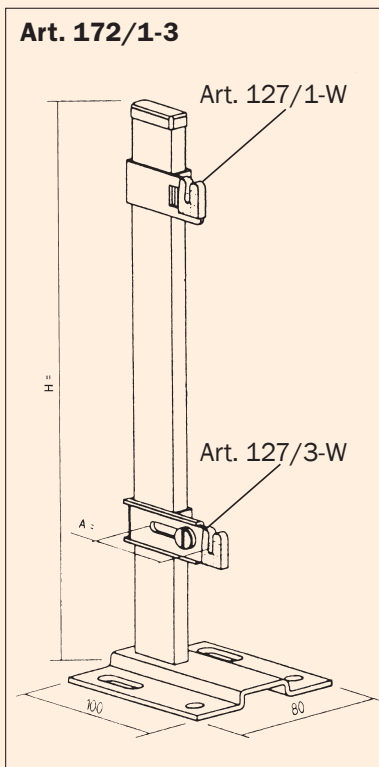

BoCalor Classic

KONSOLEN - CONSOLES

01.04.18

Preise exkl. MWST/prix sans TVA

Art. 172/1-3

Ständerkonsole «light» schalldämmend für Heizwände mit 2 Halterungen, nach Wahl verstellbar in der Höhe. Mit festem Abstand $A = 49$ mm oder verstellbar in der Tiefe 63–86 mm. Ausführung pulverbeschichtet **RAL 9016**. Andere Höhe und Ausführung auf Anfrage.

Console sur pied «light» insorissant pour parois chauffantes avec 2 supports à votre choix réglable en hauteur, avec une distance fixe $A = 49$ mm, et réglable de 63–86 mm en profondeur. Exécution en thermolaqué **RAL 9016**. Autre hauteur et exécution sur demande.

Bestell-Nr. No. de cde.	H = mm	Konsolen Consoles	Bestell-Nr. No. de cde.	A = mm	Preis pro Set Prix par set
172/1-W	650	2 Stk.	127/1-W	49	Fr. 50.00
172/2-W	850	2 Stk.	127/1-W	49	Fr. 53.20
172/3-W*	1100	2 Stk.	127/1-W	49	Fr. 56.70

Bestell-Nr. No. de cde.	H = mm	Konsolen Consoles	Bestell-Nr. No. de cde.	A = mm	Preis pro Set Prix par set
172/1-W	650	2 Stk.	127/3-W	63–86	Fr. 52.70
172/2-W	850	2 Stk.	127/3-W	63–86	Fr. 56.00
172/3-W*	1100	2 Stk.	127/3-W	63–86	Fr. 59.55

* nicht ab Lager lieferbar

* non disponible départ entrepôt