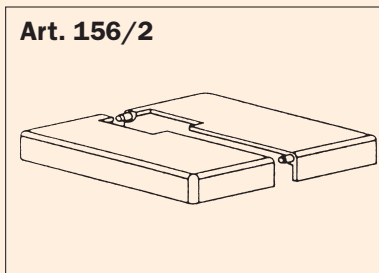

Art. 156/2

Kunststoff-Fussabdeckung passend für Grundplatte 100x80 mm, Farbe weiss **RAL 9016**.

Plaque de recouvrement en plastique pour plaque de base 100x80 mm, couleur blanc **RAL 9016**.

Bestell-Nr.
156/2-W **Fr. 5.35**

No de cde.
156/2-W **Fr. 5.35**