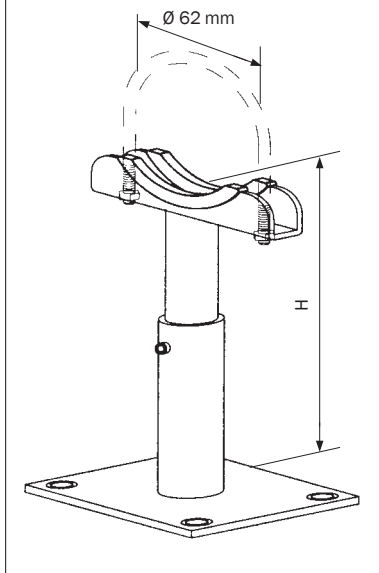

BoCalor R

KONSOLEN - CONSOLES

01.08.12

Art. 157/62 - W