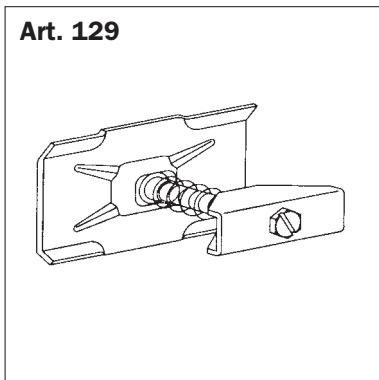

Art. 129

Klemmhalter für Säulenradiatoren.

Pièce de fixation pour radiateurs à colonnes.

Promatverzinkt
Bestell-Nr. 129 **Fr. 3.80**

Promatisé
No de cde. 129 **Fr. 3.80**

Pulverbeschichtet RAL 9016
Bestell-Nr. 129/- W **Fr. 5.55**

Thermolaqué RAL 9016
No de cde. 129 - W **Fr. 5.55**