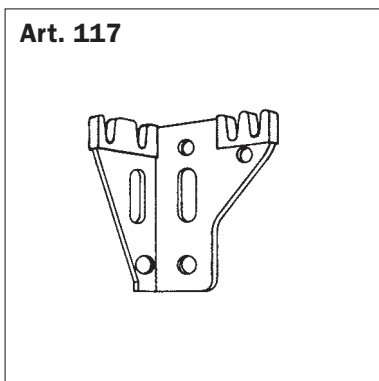

Winkelkonsole mit 4 fixen Wandabständen von 10, 30, 40 und 50 mm für Heizwände, mit schalldämmender Kunststoffauflage.

Ausführung	Bestell-Nr.	Fr.	
Ausführung links	117/L	Fr. 3.25	
Ausführung rechts	117/R	Fr. 3.25	

Promatverzinkt	Fr. 3.25
Pulverbeschichtet	
RAL 9016	Fr. 4.40

Console cornière pour parois chauffantes, 4 distances fixes de 10, 30, 40 et 50 mm, avec support insonorisant.

Exéc.	No de cde.	Fr.	
Exéc. gauche	117/L	Fr. 3.25	
Exéc. droite	117/R	Fr. 3.25	

Promatisé	Fr. 3.25
Thermolaqué	
RAL 9016	Fr. 4.40