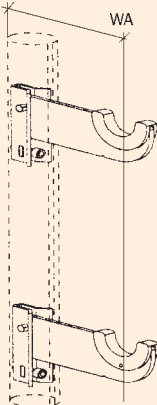

Art. 136/35

Flachrohrradiatoren-Träger für $\varnothing$ 35 mm zu Art. 173/1-3.
Ausführung pulverbeschichtet RAL 9016.
Andere Ausführung auf Anfrage

Support de radiateur à tubes plats $\varnothing$ 35 mm coulissant sur Art. 173/1-3. Exécution en thermolaqué RAL 9016.
Autre exécutions sur demande

WA	Bestell-Nr.	Fr.
75	*136/35 - 075 - W	Fr. 25.55
140	*136/35 - 140 - W	Fr. 30.25

WA	Bestell-Nr.	Fr.
75	*136/35 - 075 - W	Fr. 25.55
140	*136/35 - 140 - W	Fr. 30.25

* Set mit 2 Träger

* Set avec 2 support