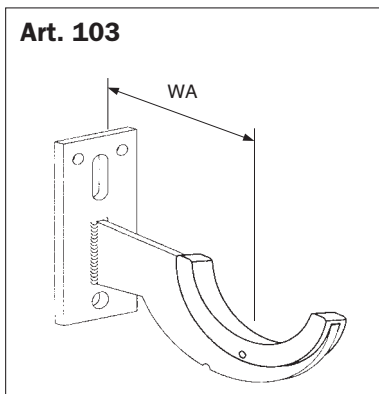

Wandabstand	Bestell-Nr.	
17 mm	500	Fr. 10.50
57 mm	501	Fr. 11.00

Distance d. mur	No de cde.	
17 mm	500	Fr. 10.50
57 mm	501	Fr. 11.00

BoCalor R

KONSOLEN - CONSOLES

01.08.12

Art. 103

Röhrenradiatorenräger schalldäm-
mend für 2 - 6 säulige Radiatoren.