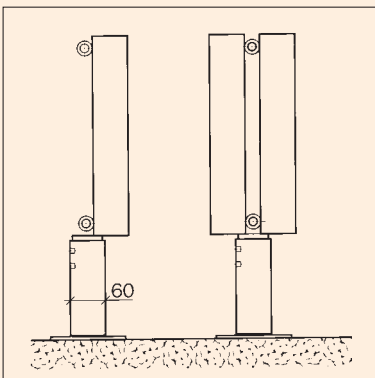

No de cde.
2060 **Fr. 167.85**
(prix par console)

Die Füße sind von der Stabilität her für eine freistehende Montage bis zu einer Konstruktionshöhe von 1000 mm (Heizkörper und Fuss) geeignet.

Die Stabilität sollte für eine freistehende Montage bis zu einer Konstruktionshöhe von ca. 1000 mm genügen. Massgebend sind die Beschaffenheit des Untergrundes, die Grösse des Heizkörpers sowie spezielle Anforderungen. Bei erhöhten Anforderungen ist eine obere Fixierung des Heizkörpers vorzusehen.