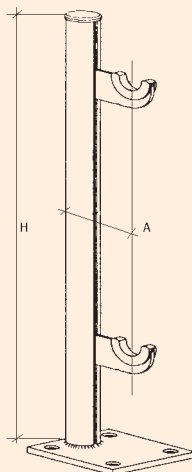

Art. 173/1 - 3 + Art. 136/35

Ständerkonsole schalldämmend für Flachrohrradiatoren mit 2 Träger
A= 35 oder 100 mm
in der Höhe verstellbar. Ausführung pulverbeschichtet RAL 9016.
Andere Höhe und Ausführung auf Anfrage

Console sur pied insorisant pour radiateurs à tubes plats, avec 2 supports
A= 35 oder 100 mm
réglable en hauteur. Exécution en thermolaqué RAL 9016.
Autre hauteur et exécutions sur demande

A = mm	H = mm	Fr.
75	650	Fr. 138.15
75	850	Fr. 149.70
75	1100	Fr. 161.30
140	650	Fr. 147.50
140	850	Fr. 159.20
140	1100	Fr. 170.75

A = mm	H = mm	Fr.
75	650	Fr. 138.15
75	850	Fr. 149.70
75	1100	Fr. 161.30
140	650	Fr. 147.50
140	850	Fr. 159.20
140	1100	Fr. 170.75