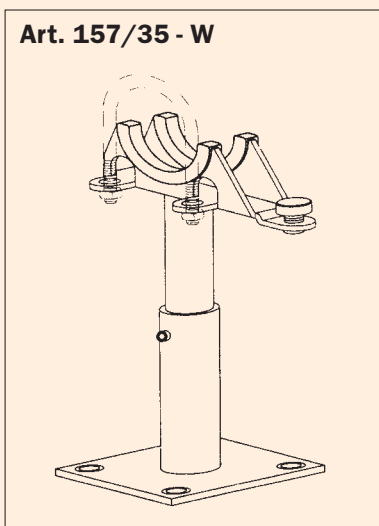

Art. 157/35 - W

Radiatoren-Bodenständer mit
Grundplatte 80/80/4 mm, schall-
dämmend (W) pulverbeschichtet
RAL 9016

Support pour radiateur avec plaque
de base 80/80/4 mm, insonorisant,
(W) thermolaqué RAL 9016

h = Min. - Max. Bestell-Nr./No de cde.

65 - 85 mm	157/35 - 065 - W	Fr. 33.55
90 - 120 mm	157/35 - 090 - W	Fr. 35.15
120 - 180 mm	157/35 - 120 - W	Fr. 36.80
180 - 280 mm	157/35 - 180 - W	Fr. 38.40
270 - 370 mm	157/35 - 270 - W	Fr. 40.40