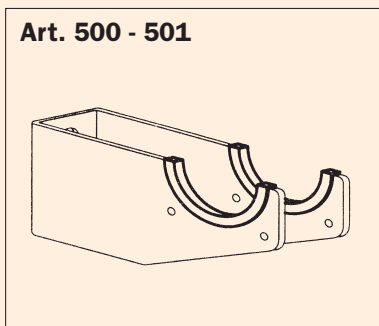

Art. 500 - 501

Radiatorenwandträger mit festem Wandabstand, pulverbeschichtet **RAL 9016**.

Support murale pour radiateur avec une distance du mur fixe, thermolaqué **RAL 9016**.

Wandabstand	Bestell-Nr.	
17 mm	500	Fr. 10.50
57 mm	501	Fr. 11.00

Distance d. mur	No de cde.	
17 mm	500	Fr. 10.50
57 mm	501	Fr. 11.00