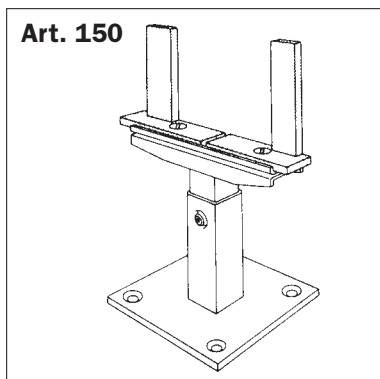

Art. 150

Bodenständer für Konvektoren mit schalldämmender Kunststoffgabel.

Support avec fourche insonorisante pour convecteurs pour montage sur sol fini.

Bestell-Nr. 150/h* **Promatverzinkt**
Bestell-Nr. 150/h*-W **RAL 9016**

No de cde. 150/h* **Promatisé**
No de cde. 150/h*-W **RAL 9016**

Bestellangaben:
Konvektorentyp, Höhe h

Indication pour la commande:
Type de convecteur, hauteur h

Höhe/hauteur h*	65	90	120	180	270
Verstellbereich bis/réglable	90	120	180	270	370
Promatverzinkt/Promatisé	Fr. 29.70	31.30	32.85	34.45	36.00

Höhe/hauteur h*	65	90	120	180	270
Verstellbereich bis/réglable	90	120	180	270	370
Pulverbeschichtet RAL 9016					
Thermolaqué RAL 9016	Fr. 35.70	37.55	39.50	41.30	43.20