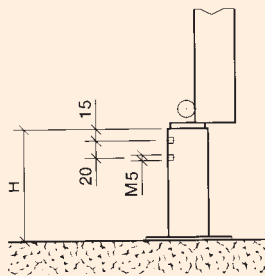

Art. 2060

Fusskonsole verstellbar, für Typ BM 1000 und BM 2000 verwendbar

Console à pied réglable, utilisable pour les types BM 1000 et BM 2000

Bestell-Nr.
2060 **Fr. 167.85**
(Preis pro Konsole)

No de cde.
2060 **Fr. 167.85**
(prix par console)