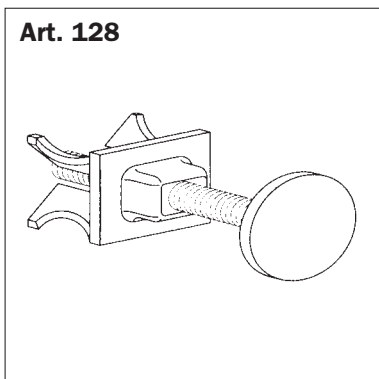

BoCalor R

KONSOLEN - CONSOLES

01.04.16

Art. 128

Distanzhalter für 2 - 6-säulige Radiatoren.

Pièce de distance pour radiateurs de 2 - 6 colonnes.

Pulverbeschichtet RAL 9016
Wandabstand 15 - 60 mm
Bestell-Nr. 128 **Fr. 3.90**

Thermolaqué RAL 9016
Distance du mur 15 - 60 mm
No de cde. 128 **Fr. 3.90**

Weitere Längen auf Anfrage

Autres longueurs sur demande