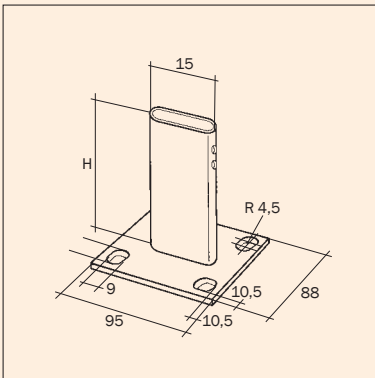

Die Füße sind von der Stabilität her für eine freistehende Montage bis zu einer Konstruktionshöhe von 1000 mm (Heizkörper und Fuss) geeignet.

Die Stabilität sollte für eine freistehende Montage bis zu einer Konstruktionshöhe von ca. 1000 mm genügen. Massgebend sind die Beschaffenheit des Untergrundes, die Grösse des Heizkörpers sowie spezielle Anforderungen. Bei erhöhten Anforderungen ist eine obere Fixierung des Heizkörpers vorzusehen.

De par leur solidité, les pieds se prêtent à un montage indépendant jusqu'à une hauteur de construction de 1000 mm (radiateur et pied).

La robustesse doit suffire pour un montage indépendant jusqu'à une hauteur de construction d'environ 1000 mm. Les propriétés de la surface, la taille du radiateur ainsi que des exigences spéciales sont déterminantes. En cas d'exigences élevées, prévoir une fixation supérieure du radiateur.