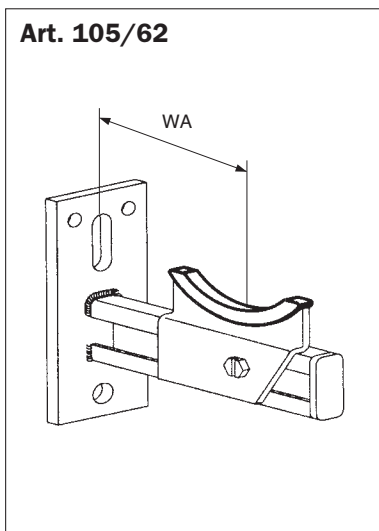

Art. 105/62

Konsole für 2- bis 6-säulig Radia-
toren, Wandabstand verstellbar

Console pour radiateurs de 2 - 6
colonnes, distance du mur réglable

Promatverzinkt

WA max.	Bestell-Nr.	
50 mm	105/62 - 050	Fr. 12.60
70 mm	105/62 - 070	Fr. 12.60
90 mm	105/62 - 090	Fr. 12.60
110 mm	105/62 - 110	Fr. 12.60
130 mm	105/62 - 130	Fr. 14.30
150 mm	105/62 - 150	Fr. 14.30
170 mm	105/62 - 170	Fr. 14.30
190 mm	105/62 - 190	Fr. 14.30
210 mm	105/62 - 210	Fr. 14.30

Promatisé

WA max.	No de cde.	
50 mm	105/62 - 050	Fr. 12.60
70 mm	105/62 - 070	Fr. 12.60
90 mm	105/62 - 090	Fr. 12.60
110 mm	105/62 - 110	Fr. 12.60
130 mm	105/62 - 130	Fr. 14.30
150 mm	105/62 - 150	Fr. 14.30
170 mm	105/62 - 170	Fr. 14.30
190 mm	105/62 - 190	Fr. 14.30
210 mm	105/62 - 210	Fr. 14.30

Pulverbeschichtet RAL 9016

WA max.	Bestell-Nr.	
50 mm	105/62-050-W	Fr. 15.75
70 mm	105/62-070-W	Fr. 15.75
90 mm	105/62-090-W	Fr. 15.75
110 mm	105/62-110-W	Fr. 15.75
130 mm	105/62-130-W	Fr. 17.45
150 mm	105/62-150-W	Fr. 17.45
170 mm	105/62-170-W	Fr. 17.45
190 mm	105/62-190-W	Fr. 17.45
210 mm	105/62-210-W	Fr. 17.45

Thermolaqué RAL 9016

WA max.	No de cde.	
50 mm	105/62-050-W	Fr. 15.75
70 mm	105/62-070-W	Fr. 15.75
90 mm	105/62-090-W	Fr. 15.75
110 mm	105/62-110-W	Fr. 15.75
130 mm	105/62-130-W	Fr. 17.45
150 mm	105/62-150-W	Fr. 17.45
170 mm	105/62-170-W	Fr. 17.45
190 mm	105/62-190-W	Fr. 17.45
210 mm	105/62-210-W	Fr. 17.45