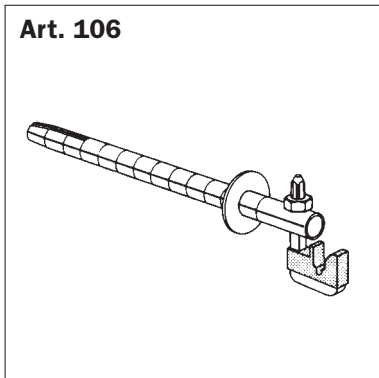

Art. 111

BoCalor BoConvect BoConvect plus

KONSOLEN - CONSOLES

01.04.15

Preise exkl. MWST / prix sans TVA

Art. 106

Rohrkonsole ø 14 mm mit vertikal verstellbarem Bügel und schalldämmender Kunststoffauflage.

Promatverzinkt

Rohrlänge	Bestell-Nr.	Fr.	
80 mm	106/08	Fr. 5.65	
110 mm	106/11	Fr. 5.80	
140 mm	106/14	Fr. 5.90	
160 mm	106/16	Fr. 6.00	
180 mm	106/18	Fr. 6.20	
200 mm	106/20	Fr. 6.30	
250 mm	106/25	Fr. 6.70	

Console tubulaire ø 14 mm réglable verticalement avec support insonorisant.

Promatisé

Longueurs	No de cde.	Fr.	
80 mm	106/08	Fr. 5.65	
110 mm	106/11	Fr. 5.80	
140 mm	106/14	Fr. 5.90	
160 mm	106/16	Fr. 6.00	
180 mm	106/18	Fr. 6.20	
200 mm	106/20	Fr. 6.30	
250 mm	106/25	Fr. 6.70