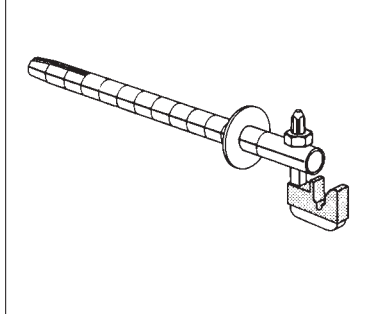

Fr. 29.40
Fr. 31.00
Fr. 32.55
Fr. 34.15
Fr. 35.70

Art. 106

Rohrkonsole ø 14 mm mit vertikal verstellbarem Bügel und schalldämmender Kunststoffauflage.

Console tubulaire ø 14 mm réglable verticalement avec support insonorisant.