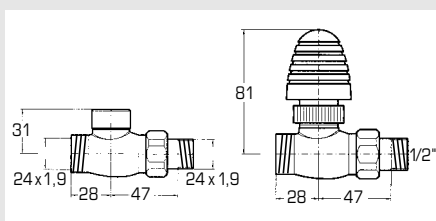

5 V295

Vor- und Rücklaufventilset mit Handventil (Gerade)

Set de robinet aller et retour avec valve manuel (robinet droit)

Typ Type	Chrom/Chromé CHF
V295, 2 Stück/Pièces	135.00