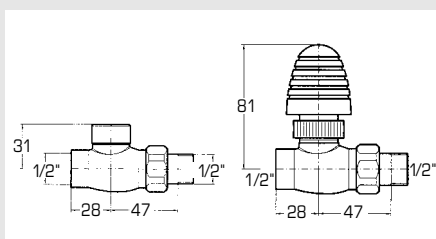

4 V297

Vor- und Rücklaufventilset mit Handventil (Gerade)

Set de robinet aller et retour avec valve manuel (robinet droit)

Typ Type	Chrom/Chromé CHF
V297, 2 Stück/Pièces	135.00