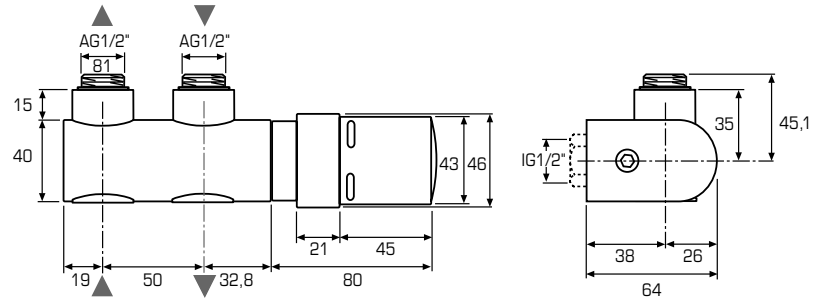

13 MC-Ventil

M-Ventil mit Verkleidung und Thermostat und ohne Beypass. Anschlussdistanz 50 mm (Lieferung ohne Klemmringverschraubung)

Robinet M avec revêtement et thermostat et sans by-pass. Distance de raccordement 50 mm (Livraisons sans vissage à bague)

Typ Type	RAL 9016 CHF	Chrom CHF	Farbig CHF
MC-Ventil Eck	120.00	152.00	186.00
MC-Ventil Gerade	120.00	152.00	186.00

Ventile

Robinets

14 ME Ventil

Winkel-Ventil

M-Ventil DN 15 x 50 mm in Eckausführung mit Voreinstellung, absperrbar, zum Einsatz in 2-Rohr-Anlagen bis 10 bar Betriebsüberdruck, mit wendbaren Ventilkörper je nach Vorlaufanschluss rechts/links, Rücklaufanschluss immer auf der Reglerseite, ohne Beypass. Massive Ventilausführung in weiss 9016 oder verchromt inklusive Thermostat als Flüssigkeitselement mit Frostschutzstellung. (Lieferung ohne Klemmringverschraubung)

Typ Type	RAL 9016 CHF	Chrom CHF
ME-Ventil Eck	156.00	177.00
MC-Verschraubung	–	25.00

Robinet ME

Robinet à angle droit

Robinet M DN 15 x 50 mm, version équerre, préréglé, verrouillable, pour utilisation dans les installations à 2 tubes jusqu'à 10 bars de surpression de service, avec corps de robinet réversible droite/gauche en fonction du branchement de l'aller, raccordement du retour côté régulateur, sans by-pass. Robinet massif blanc 9016 ou chromé y compris thermostat sous forme de bulbe avec position antigel. (Livraisons sans vissage à bague)