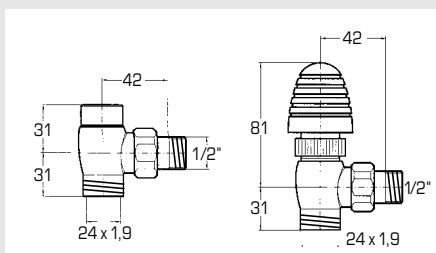

3 V291

Vor- und Rücklaufventilset mit Handventil (Eckventil)

Set de robinets aller et retour avec valve manuel (robinet d'équerre)

Typ Type	Chrom/Chromé CHF
V291, 2 Stück/Pièces	135.00