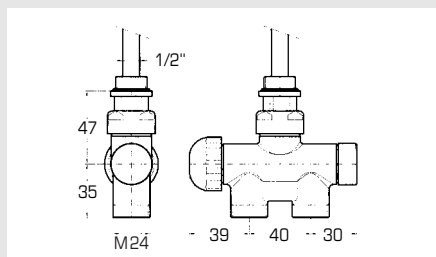

Ventile

Robinets

6 V865

TA-Ventil mit geraden Anschlüssen und Beipass (Lieferung ohne Klemmringverschraubung)

Robinet TA avec raccorde-ments droits et by-pass (Livraisons sans vissage à bague)

Typ Type	Chrom/Chromé CHF	Weiss/Blanc CHF
V865, 1 Stück/Pièce	128.00	128.00