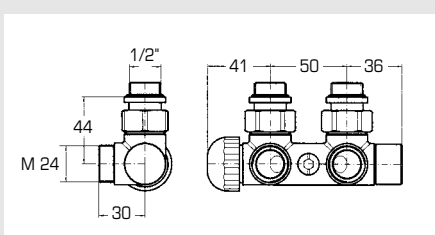

Tête de robinet thermostatique avec sonde à liquide

Typ Type	Chrom/Chromé CHF
A403, 1 Stück/Pièce	66.00

Ventile

Robinets

10 V371

Thermostatisches ein- oder zweiweg Eckventil mit Beypass. Anschlussdistanz 50 mm (Lieferung ohne Klemmringverschraubung)

Robinet d'équerre thermostatique à une ou deux voies et à by-pass. Distance de raccordement 50 mm (Livraisons sans vissage à bague)

Typ Type	Chrom CHF
V371, 1 Stück/Pièce	138.00

11 V375

Gerades ein- oder zweiweg Ventil mit Beypass. Anschlussdistanz 50 mm (Lieferung ohne Klemmringverschraubung)