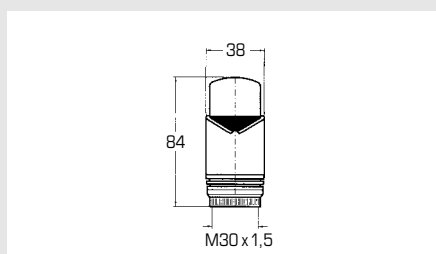

9 A403

Thermostat-Ventilkopf mit Flüssigsensor

Tête de robinet thermostatique avec sonde à liquide

Typ Type	Chrom/Chromé CHF
A403, 1 Stück/Pièce	66.00