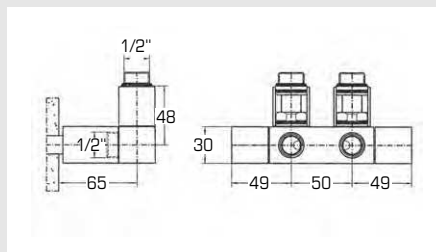

Robinet en forme de cube de 50 mm avec raccordement en équerre (livré sans raccord à bague de serrage)

Typ Type	Chrom/Chromé CHF
V661-H, 1 Stück/Pièce	250.00

9 A403

Thermostat-Ventilkopf mit Flüssigsensor