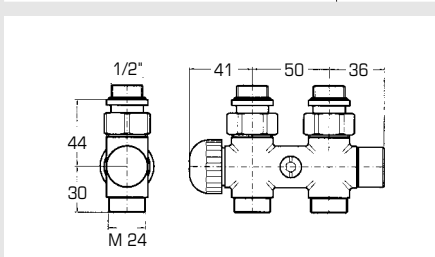

Robinet d'équerre thermostatique à une ou deux voies et à by-pass. Distance de raccordement 50 mm (Livraisons sans vissage à bague)

Typ Type	Chrom CHF
V371, 1 Stück/Pièce	138.00

11 V375

Gerades ein- oder zweiweg Ventil mit Beypass. Anschlussdistanz 50 mm (Lieferung ohne Klemmringverschraubung)

Robinet d'équerre à une ou deux voies et à by-pass. Distance de raccordement 50 mm (Livraisons sans vissage à bague)

Typ Type	Chrom CHF
V375, 1 Stück/Pièce	138.00

12 M-Ventil

M-Ventil mit Verkleidung, ohne Thermostat und ohne Beypass. Anschlussdistanz 50 mm (Lieferung ohne Klemmringverschraubung)