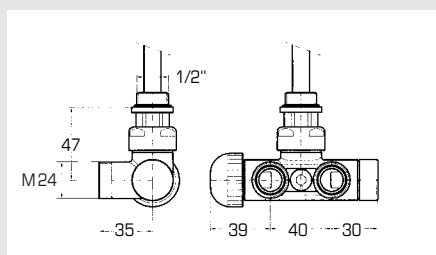

7 V861

TA-Ventil mit Eck-Anschlüssen und Beipass (Lieferung ohne Klemmringverschraubung)

Robinet TA avec raccorde-ments d'équerre et by-pass (Livraisons sans vissage à bague)

Typ Type	Chrom/Chromé CHF	Weiss/Blanc CHF
V861, 1 Stück/Pièce	128.00	128.00