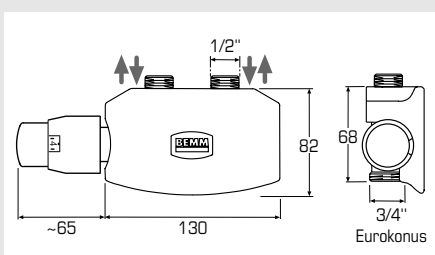

13 MC-Ventil

M-Ventil mit Verkleidung und Thermostat und ohne Beypass. Anschlussdistanz 50 mm (Lieferung ohne Klemmringverschraubung)

Robinet M avec revêtement et thermostat et sans by-pass. Distance de raccordement 50 mm (Livraisons sans vissage à bague)

Typ Type	RAL 9016 CHF	Chrom CHF	Farbig CHF
MC-Ventil Eck	120.00	152.00	186.00
MC-Ventil Gerade	120.00	152.00	186.00