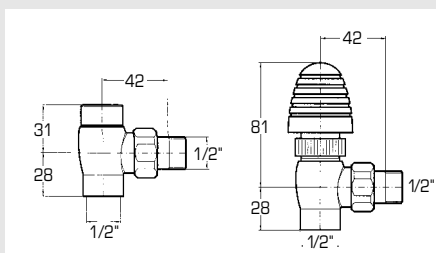

2 V293

Vor- und Rücklaufventilset mit Handventil (Eckventil) (Lieferung ohne Klemmringverschraubung)

Set de robinets aller et retour avec valve manuel (robinet d'équerre) (Livraisons sans vissage à bague)

Typ Type	Chrom/Chromé CHF
V293, 2 Stück/Pièces	135.00