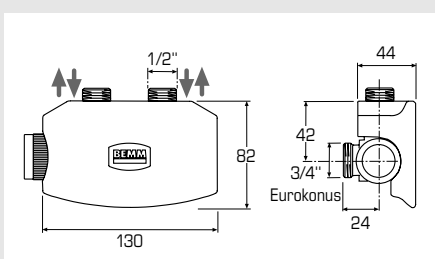

Robinet d'équerre thermostatique à une ou deux voies et à by-pass. Distance de raccordement 50 mm (Livraisons sans vissage à bague)

Typ Type	Chrom CHF
V371, 1 Stück/Pièce	138.00

11 V375

Gerades ein- oder zweiweg Ventil mit Beypass. Anschlussdistanz 50 mm (Lieferung ohne Klemmringverschraubung)

Robinet d'équerre à une ou deux voies et à by-pass. Distance de raccordement 50 mm (Livraisons sans vissage à bague)

Typ Type	Chrom CHF
V375, 1 Stück/Pièce	138.00

12 M-Ventil

M-Ventil mit Verkleidung, ohne Thermostat und ohne Beypass. Anschlussdistanz 50 mm (Lieferung ohne Klemmringverschraubung)

Robinet M avec revêtement, sans thermostat et sans by-pass. Distance de raccordement 50 mm (Livraisons sans vissage à bague)

Typ Type	RAL 9016 CHF	Chrom CHF	Farbig CHF
M-Ventil Eck	91.00	110.00	136.00
M-Ventil Gerade	91.00	110.00	136.00