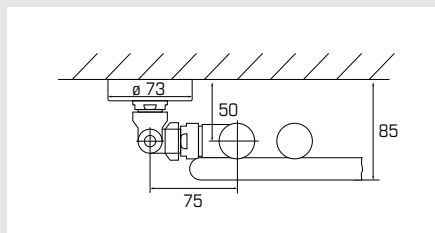

Schwenkkonsolen

Consoles pivotantes

25 Schwenkkonsole zu BoSalsa 1

Für den rein elektrischen Betrieb

Console pivotante pour BoSamba 1

Pour fonctionnement uniquement à l'électricité

Typ Type	RAL 9016 CHF	Chrom CHF
Art. 25, pro Set / par kit	200.00	250.00