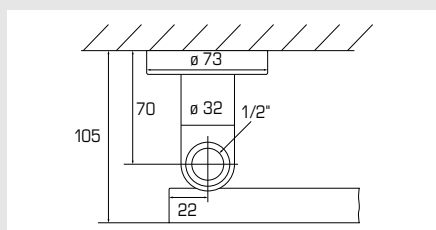

21 Schwenkkonsole zu BoTop

Für den rein elektrischen Betrieb

Console pivotante pour BoTop

Pour fonctionnement uniquement à l'électricité

Typ Type	RAL 9016 CHF	Chrom CHF
Art. 21, pro Set / par kit	200.00	250.00