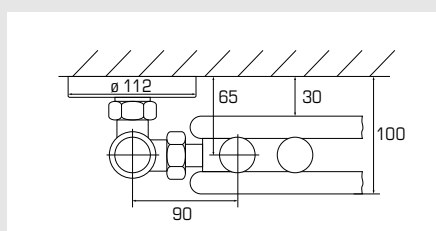

Console pivotante pour BoSalsa 2

Pour fonctionnement combiné ou l'eau chaude, y compris tête thermostatique

Typ Type	RAL 9016 CHF	Chrom CHF
Art. 24, pro Set / par kit	300.00	350.00