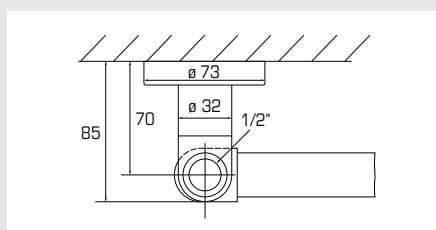

Console pivotante pour BoLux

Pour fonctionnement uniquement à l'électricité

Typ Type	RAL 9016 CHF	Chrom CHF
Art. 22, pro Set / par kit	200.00	250.00