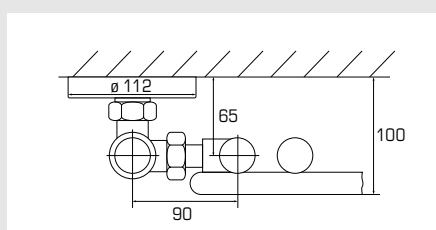

Console pivotante pour BoSalsa 1

Pour fonctionnement combiné ou l'eau chaude, y compris tête thermostatique

Typ Type	RAL 9016 CHF	Chrom CHF
Art. 23, pro Set / par kit	300.00	350.00