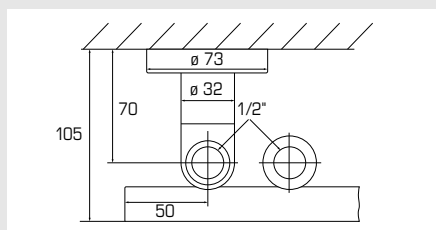

21 Schwenkkonsole zu BoTop

Für den rein elektrischen Betrieb

Console pivotante pour BoTop

Pour fonctionnement uniquement à l'électricité

Typ Type	RAL 9016 CHF	Chrom CHF
Art. 21, pro Set / par kit	200.00	250.00