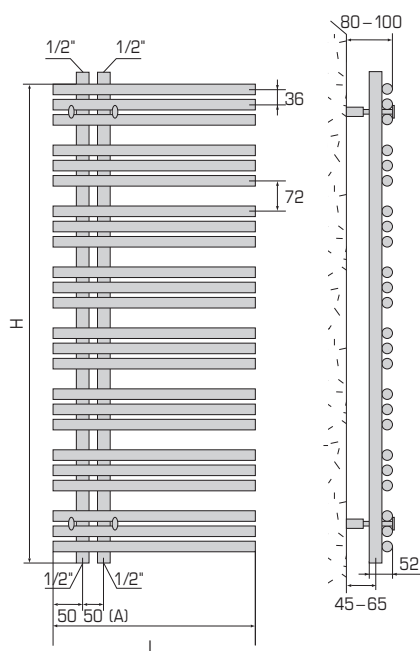

Technische Daten Références techniques