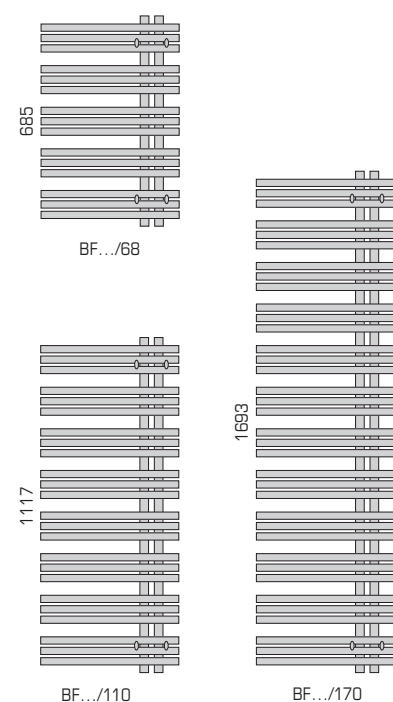

Typenübersicht Vue d'ensemble