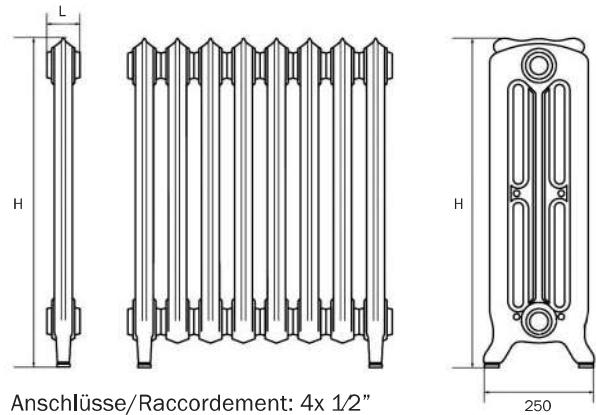

Armaturenset Typ 1
Robinetterie de type 1
Fr. 362.00

Armaturenset Typ 2
Robinetterie de type 2
Fr. 248.00

2-Säuler

Anschlüsse/Raccordement: 4x 1/2"

3-Säuler

Anschlüsse/Raccordement: 4x 1/2"

BoLiberty	Länge/Element Longuer/élém.	Höhe Hauteur	Tiefe Profondeur	Naben- abstand Entre-axe	Gewicht pro Element Poid à élém.	Leistung pro Element Force à élém.	Preis/EI. Guss grau Prix/élém. Couléé gris Fr.
Typ/Type	mm	mm	mm	mm	kg	Watt/h	
2-Säuler							
BL 2066	76	660	203	500	11,2	104	205.00
BL 2076	76	760	203	605	12,2	121	234.00
BL 2095	76	950	203	795	14,4	151	376.00
3-Säuler							
BL 3076	78	760	250	582	12,5	138	423.00
BL 3095	78	950	250	782	15,4	182	479.00