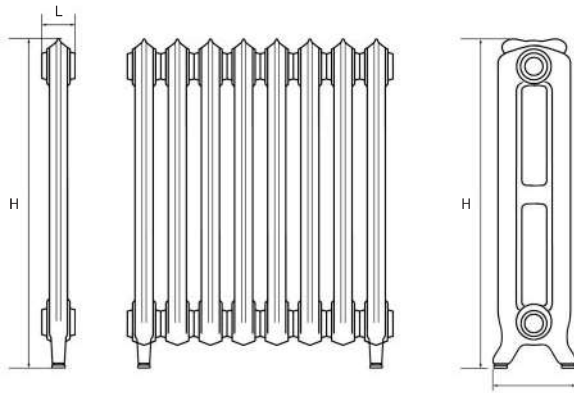

Armaturenset Typ 1
Robinetterie de type 1
Fr. 362.00

Armaturenset Typ 2
Robinetterie de type 2
Fr. 248.00

2-Säuler

Anschlüsse/Raccordement: 4x 1/2"

3-Säuler

Anschlüsse/Raccordement: 4x 1/2"

BoLiberty	Länge/Element Longuer/élém.	Höhe Hauteur	Tiefe Profondeur	Naben- abstand Entre-axe	Gewicht pro Element Poid à élém.	Leistung pro Element Force à élém.	Preis/EI. Guss grau Prix/élém. Couléé gris Fr.
Typ/Type	mm	mm	mm	mm	kg	Watt/h	
2-Säuler							
BL 2066	76	660	203	500	11,2	104	205.00
BL 2076	76	760	203	605	12,2	121	234.00
BL 2095	76	950	203	795	14,4	151	376.00
3-Säuler							
BL 3076	78	760	250	582	12,5	138	423.00
BL 3095	78	950	250	782	15,4	182	479.00