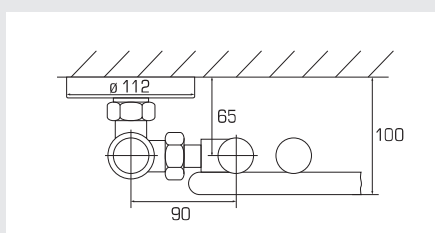

Console pivotante pour BoSalsa 1

Pour fonctionnement combiné ou l'eau chaude, y compris tête thermostatique

Typ Type	RAL 9016 CHF	Chrom CHF
Art. 23, pro Set /par kit	306.00	357.00