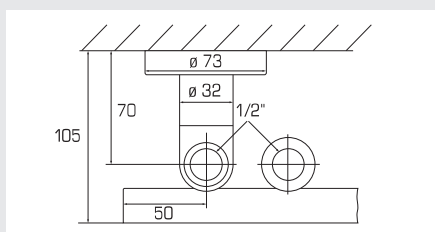

Schwenkkonsolen

Consoles pivotantes

20 Schwenkkonsole zu BoFox

Für den rein elektrischen Betrieb

Console pivotante pour BoFox

Pour fonctionnement uniquement à l'électricité

Typ Type	RAL 9016 CHF	Chrom CHF
Art. 20, pro Set /par kit	204.00	255.00