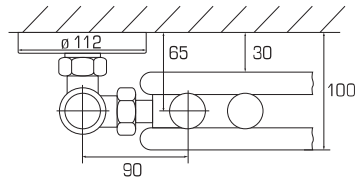

Schwenkkonsolen

Consoles pivotantes

24 Schwenkkonsole zu BoSalsa 2

Für den kombinierten oder Warmwasserbetrieb, inkl. Thermostatkopf

Console pivotante pour BoSalsa 2

Pour fonctionnement combiné ou l'eau chaude, y compris tête thermostatique

Typ Type	RAL 9016 CHF	Chrom CHF
Art. 24, pro Set / par kit	306.00	357.00