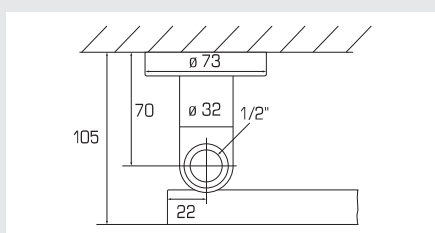

21 Schwenkkonsole zu BoTop

Für den rein elektrischen Betrieb

Console pivotante pour BoTop

Pour fonctionnement uniquement à l'électricité

Typ Type	RAL 9016 CHF	Chrom CHF
Art. 21, pro Set /par kit	204.00	255.00