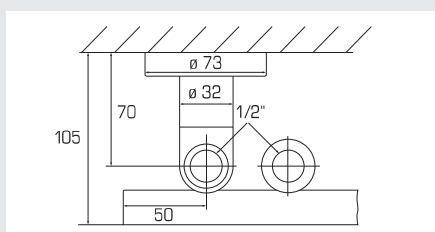

Console pivotante pour BoBox

Pour fonctionnement uniquement à l'électricité

Typ Type	RAL 9016 CHF	Chrom CHF
Art. 20, pro Set /par kit	204.00	255.00