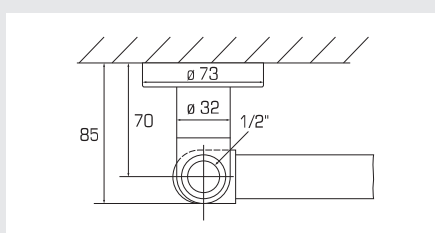

Console pivotante pour BoLux

Pour fonctionnement uniquement à l'électricité

Typ Type	RAL 9016 CHF	Chrom CHF
Art. 22, pro Set /par kit	204.00	255.00