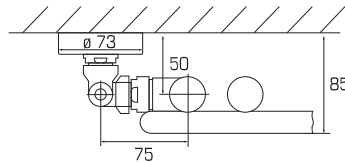

Console pivotante pour BoSamba 1

Pour fonctionnement uniquement à l'électricité

Typ Type	RAL 9016 CHF	Chrom CHF
Art. 25, pro Set / par kit	204.00	255.00