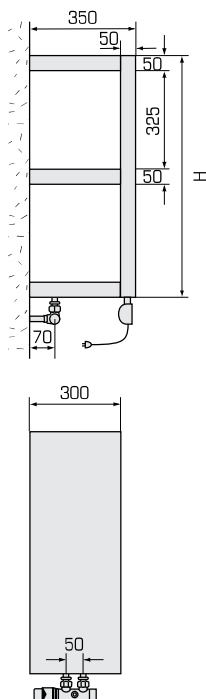

Technische Daten

Références techniques