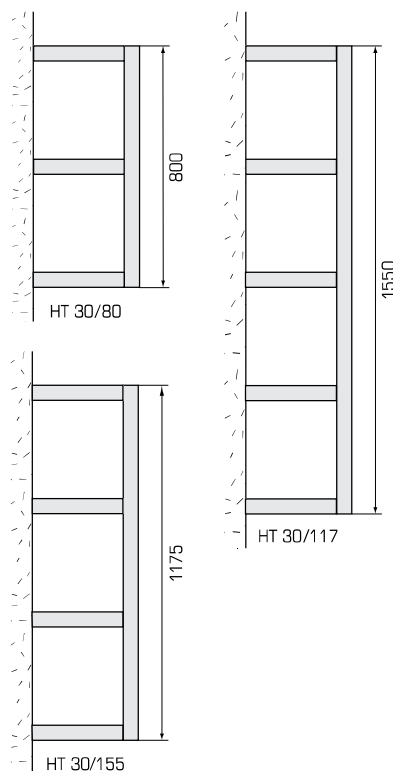

Typenübersicht

Vue d'ensemble