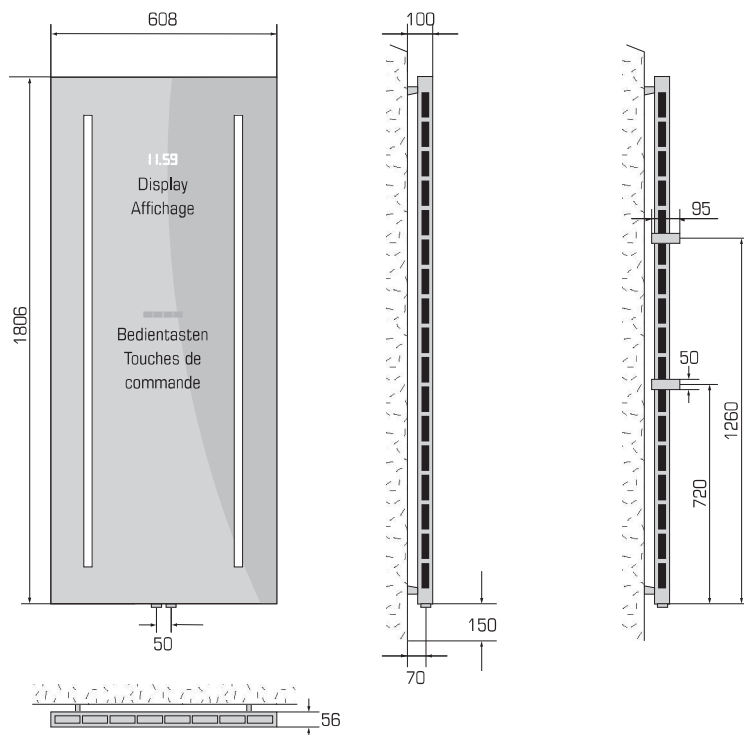

Technische Daten

Références techniques

Anschlussmöglichkeiten

Possibilités de raccordement

99