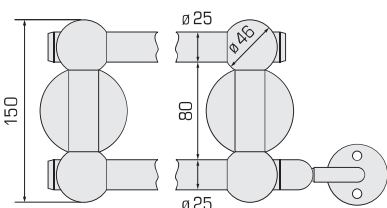

Technische Daten

Références techniques