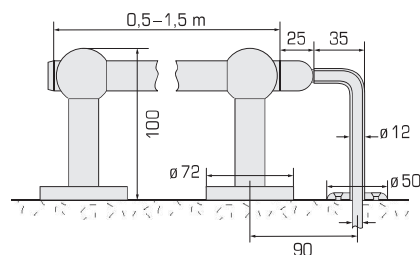

Technische Daten

Références techniques