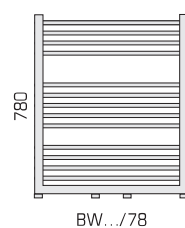

Typenübersicht

Vue d'ensemble

BW.../78