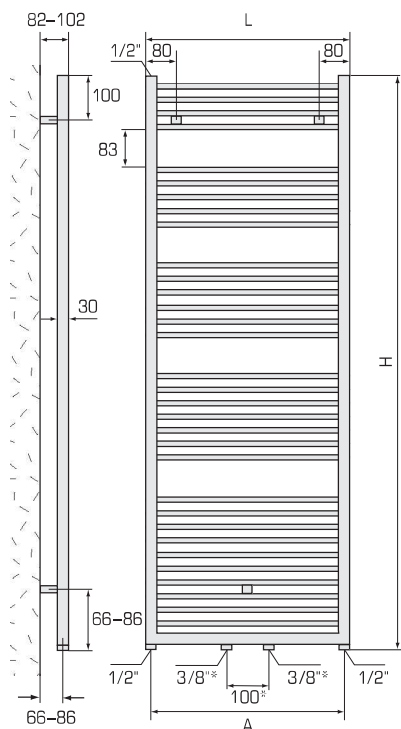

Technische Daten

Références techniques

* Anderes Mass und Größe auf Anfrage
* Autre dimension et taille sur demande

Typenübersicht

Vue d'ensemble