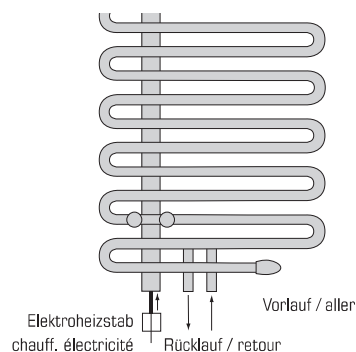

Andere Masse auf Anfrage.
 Alle Modelle können links sowie rechts schwingend bestellt werden.

Autre dimension et taille sur demande.
 Tous les modèles peuvent être livrés avec ouverture sur la gauche ou sur la droite.

Zubehör: –

Accessoires: –

Technische Daten

Références techniques

Typenübersicht

Vue d'ensemble

Für kombinierten Betrieb

Pour fonctionnement combiné

Mit TKM-Turbulator oder 50 mm Ventil
 Avec turbulateur TKM ou vanne 50 mm

Anschlussmöglichkeiten

Possibilités de raccordement

99