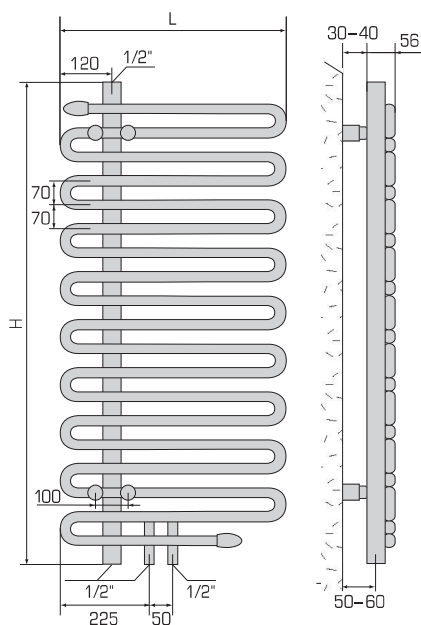

Technische Daten

Références techniques