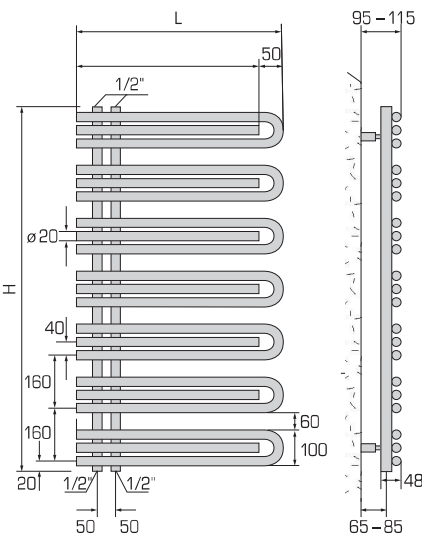

Technische Daten Références techniques