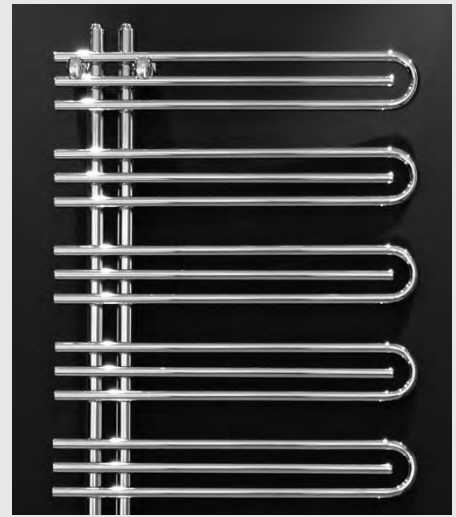

# BoBox

Das funktionelle Design des Badheizkörpers BoBox ermöglicht ein bequemes Aufhängen von Bade- und Handtüchern. Der BoBox ist für den Warmwasserbetrieb, kombinierten Elektro- und Warmwasser-betrieb oder für den rein elektrischen Betrieb vorgesehen.

Le design fonctionnel du radiateur de salle de bains BoBox permet d'y suspendre les serviettes et draps de bain confortablement. BoBox est un radiateur mixte fonctionnant à l'eau chaude, en combinaison avec le mode électrique ou uniquement à l'électricité.

**Leistung / Puissance**  $\Delta T$  50, 75°/65°/20°  
**Betriebsdruck / Haute pression** max. 12 bar  
**Exponent** 1.29

**Ausführung:**  
 Verchromt  
 inkl. Konsolen

**Exécution:**  
 Chromé  
 consoles inclus