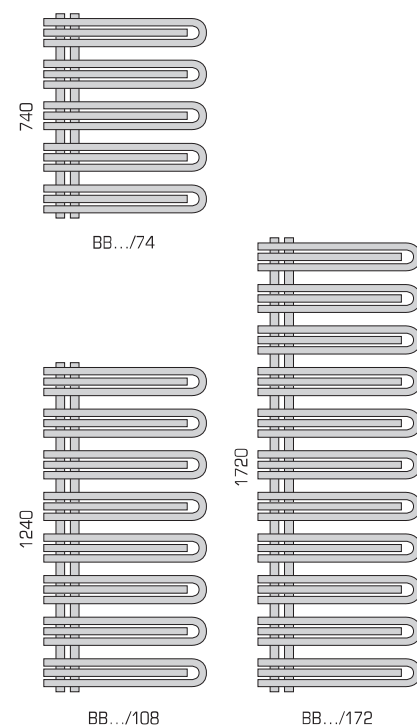

Typenübersicht Vue d'ensemble