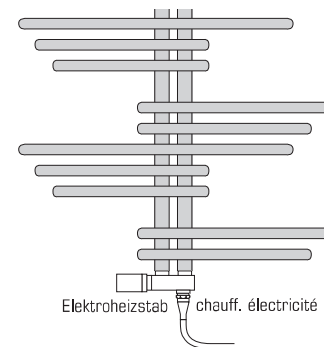

Achtung: Nicht für starke Feucht-/Nasszonen (Spritzwasser) geeignet

Attention: ne convient pas aux zones fortement humides ou mouillées (projections d'eau)

Technische Daten

Références techniques

Typenübersicht

Vue d'ensemble

Für kombinierten Betrieb

Pour fonctionnement combiné

Mit ME Ventil mit Verschraubung
Robinet ME avec vissage

Anschlussmöglichkeiten

Possibilités de raccordement

99