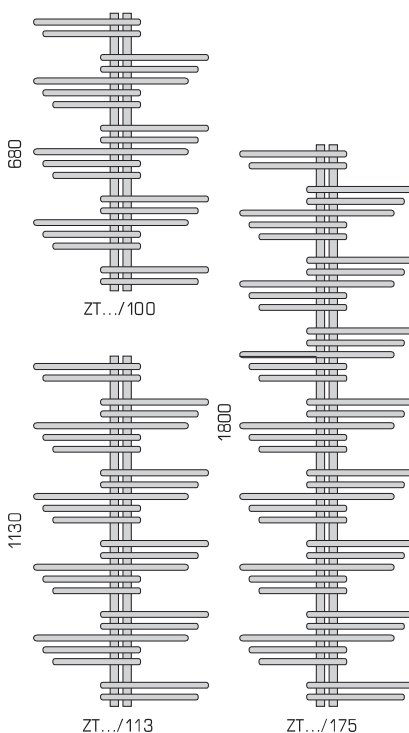

Vue d'ensemble

Für kombinierten Betrieb

Pour fonctionnement combiné

Mit ME Ventil mit Verschraubung
Robinet ME avec vissage

Anschlussmöglichkeiten

Possibilités de raccordement

99