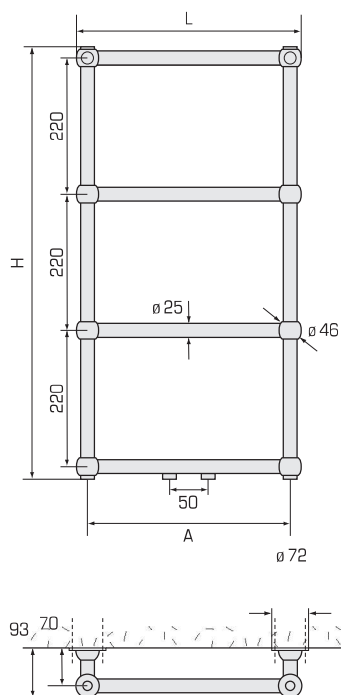

Technische Daten

Références techniques