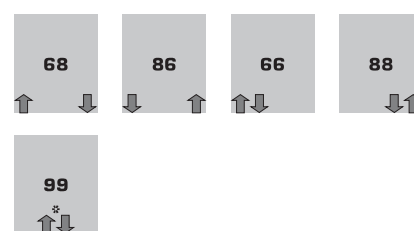

Mehrpreis mit Füßen CHF netto 185,00

Supplément de prix avec pied CHF 185,00 net

Technische Daten

Références techniques

Typenübersicht

Vue d'ensemble

Anschlussmöglichkeiten

Possibilités de raccordement