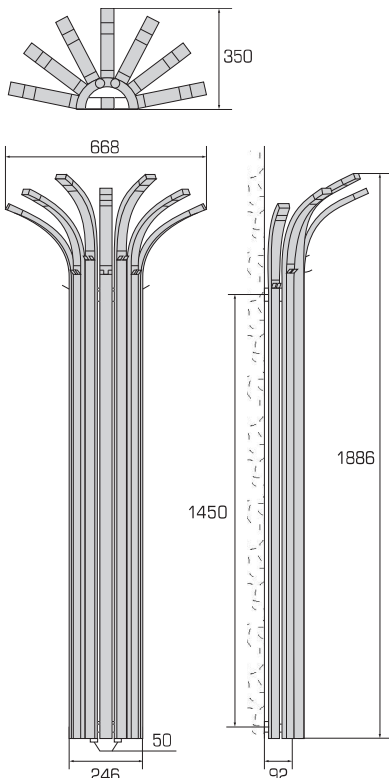

Typ Type	Länge Longueur	Höhe Hauteur	Bautiefe Profondeur	Abstand Intervalle	Gewicht Poids	Leistung Puissance Thermolack Thermolaque	Leistung Puissance Verchromt Chromé	Preis Prix RAL 9016	Gebogen Convexes	Sonder- farben RAL Teintes spéciales RAL	Verchromt Chromé	
Palma	L	H	T	A	kg	Watt/h	Watt/h	CHF	CHF	CHF netto/net	CHF	
Palma	67 / 190	668	1886	350	50	22,0	494	–	2'703.00	–	173.00	–
Leistung / Puissance ΔT 50, 75°/65°/20°						Standardausführung:			Exécution standard:			
Betriebsdruck / Haute pression max. 6 bar						Thermolackiert RAL 9016			Thermolaqué RAL 9016			
Exponent 1.29						inkl. Konsolen			consoles inclus			

Technische Daten

Références techniques

LED-Beleuchtung

- Leistung: 3 Watt
- Lichtverteilungswinkel: 120°
- Netzspannung: 230V
- Lebensdauer: 20'000 h

Éclairage LED

- Puissance: 3 watts
- Angle de répartition photométrique: 120°
- Tension du secteur: 230V
- Durée de vie: 20'000 h

Anschlussmöglichkeiten

Possibilités de raccordement

99