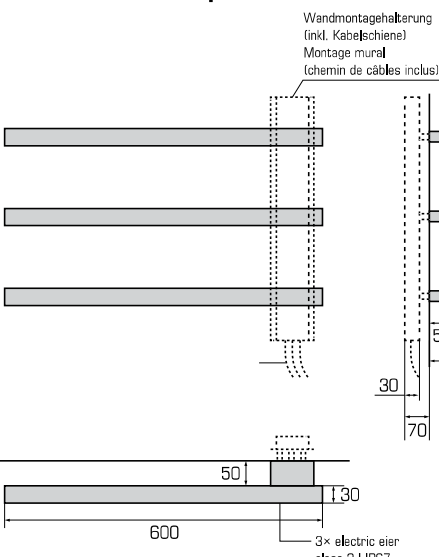

Technische Daten

Références techniques