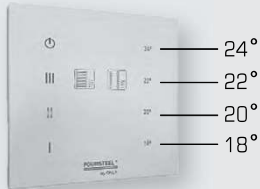

Steuerung 2 / Système de contrôle 2
4 Wärmestufen / 4 niveaux de chaleur