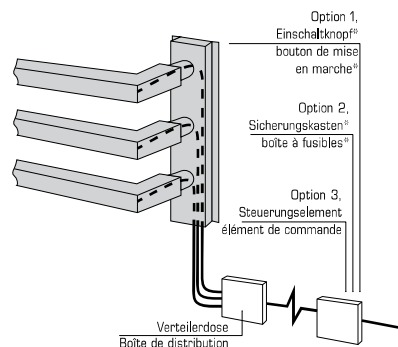

Technische Daten

Références techniques