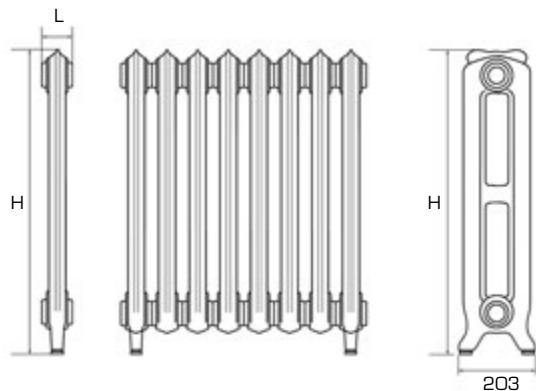

Typ Type	Länge Longueur mm	Höhe Hauteur mm	Leistung Puissance 75°/65°/20° pro Element par éléments Watt/h
<i>Bo Liberty 2-Säuler</i>			
BL 2066	76	660	104
BL 2076	76	760	121
BL 2095	76	950	151
<i>Bo Liberty 3-Säuler</i>			
BL 3076	78	760	138
BL 3095	78	950	182

Mögliche Elemente: mindestens 3 Elemente, maximal 14 Elemente
Nombre d'éléments: 3 éléments minimum, 14 éléments maximum

2-Säuler

Anschlüsse/Raccordement: 4x 1/2"