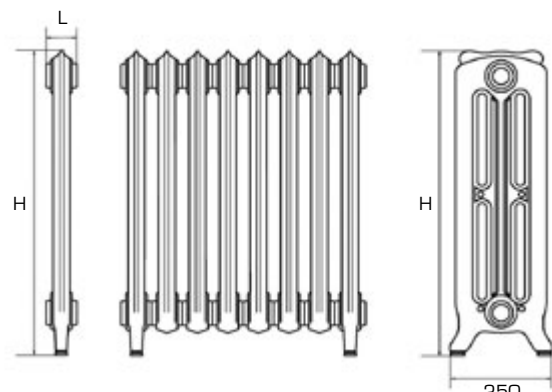

Typ Type	Länge Longueur mm	Höhe Hauteur mm	Leistung Puissance 75°/65°/20° pro Element par éléments Watt/h
<i>Bo Liberty 2-Säuler</i>			
BL 2066	76	660	104
BL 2076	76	760	121
BL 2095	76	950	151
<i>Bo Liberty 3-Säuler</i>			
BL 3076	78	760	138
BL 3095	78	950	182

Mögliche Elemente: mindestens 3 Elemente, maximal 14 Elemente
Nombre d'éléments: 3 éléments minimum, 14 éléments maximum

2-Säuler

Anschlüsse/Raccordement: 4x 1/2"

3-Säuler

Anschlüsse/Raccordement: 4x 1/2"