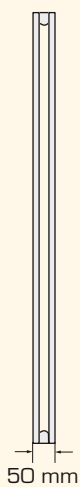

Mit TA-Ventil. Robinet TA.

Mit Abdeckgitter. Grille de recouvrement.

BoCalorAlu

Ce design sobre et élégant est synonyme de qualité et les lignes droites qui le caractérisent en font le symbole par excellence de l'efficacité moderne. Grande acceptation auprès des maîtres d'ouvrage et architectes grâce à un design chic et discret.

Oberfläche: Edelstahl geschliffen.
Surface: acier inoxydable poncé.

BoCalorAlu Plano

Oberfläche: Edelstahl poliert.
Surface: acier inoxydable poli.

BoCalorAlu Plano

Handtuchbügel: Chrom. Porte-serviettes: chrome.

BoCalorAlu

HA 1-4

VA 1-2

VA 1

VA 2

BoCalorAlu Plano

HAP 1-2

VAP 1-2