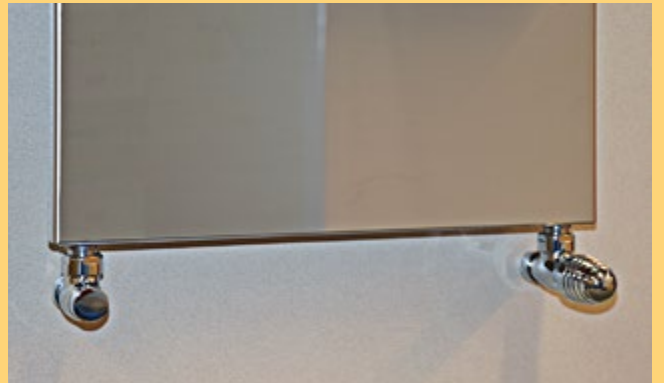

Le radiateur en aluminium avec recouvrement réagit en un clin d'œil et régule la température de la pièce, assurant un confort constant.

Existe dans toutes les couleurs RAL et sanitaires et en acier inoxydable poncé ou poli. Autres surfaces sur demande.

Oberfläche: Edelstahl geschliffen.
Surface: acier inoxydable poncé.

BoCalorAlu Plano

Oberfläche: Edelstahl poliert.
Surface: acier inoxydable poli.

BoCalorAlu Plano

Handtuchbügel: Chrom. Porte-serviettes: chrome.