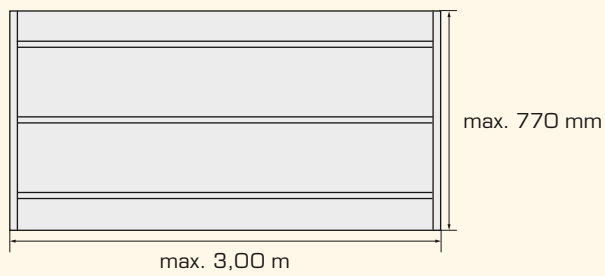

BoCalorAlu

HA 1-4