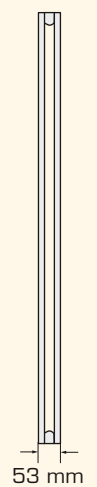

BoCalorAlu

HA 1-4

VA 1-2

VA 1

VA 2

BoCalorAlu Plano

HAP 1-2

VAP 1-2

VAP 1

VAP 2

01.13.5.2000

Borer Heizkörper AG
Industriering 63
CH-4227 Büsserach

Telefon 061 785 61 61

Fax 061 785 61 62
info@borer-heizkoerper.ch
www.borer-heizkoerper.ch

Aluminiumheizkörper.
Wärmstens empfohlen.

BORER
HEIZKÖRPER AG