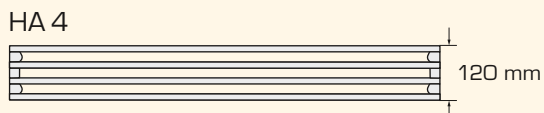

BoCalorAlu

HA 1-4