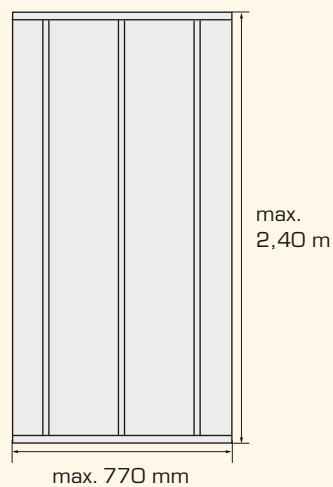

VA 1-2

VA 1

VA 2