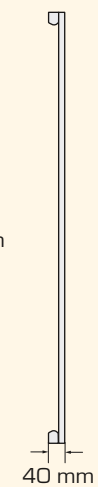

BoCalorAlu

HA 1-4

VA 1-2

VA 1

VA 2

BoCalorAlu Plano

HAP 1-2

VAP 1-2

VAP 1

VAP 2

01.13.5.2000

Borer Heizkörper AG
Industriering 63
CH-4227 Büsserach

Telefon 061 785 61 61

Fax 061 785 61 62
info@borer-heizkoerper.ch
www.borer-heizkoerper.ch

Aluminiumheizkörper.
Wärmstens empfohlen.

BORER
HEIZKÖRPER AG