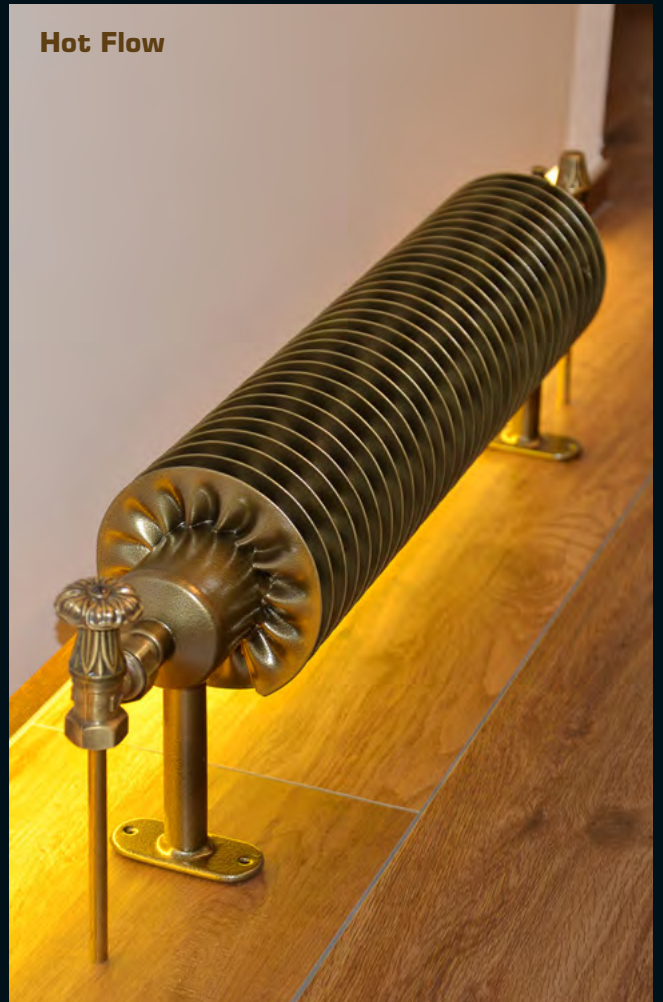

Hot Flow – Blickfang
mit effizienter
Wärmeleistung.

Hot Flow – design
remarquable et haute
efficacité thermique.

Hot Flow

Wärme für Ihre
Behaglichkeit.

KÖRER
HEIZKÖRPER AG

Hot Flow

Der Rippenrohrheizkörper «Hot Flow» – ein Designklassiker vergangener Zeit – wärmt mit seinen spiralförmigen Lamellen fließend, reaktionsschnell und effizient Ihren Raum.

01.14-12000

Hot Flow

Avec ses lamelles en spirales, le radiateur à tubes à ailettes «Hot Flow» – un design classique datant d'une époque révolue – chauffe votre pièce de façon fluide, réactive et efficace.