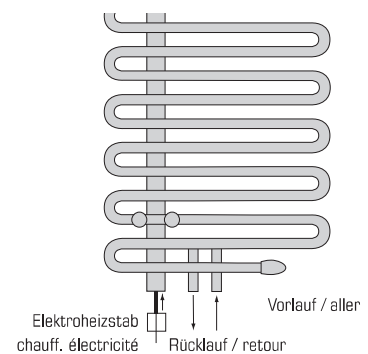

Zubehör: –

Accessoires: –

Technische Daten Références techniques

Typenübersicht Vue d'ensemble

Für kombinierten Betrieb Pour fonctionnement combiné

Mit TKM-Turbulator oder 50 mm Ventil
Avec turbulateur TKM ou vanne 50 mm

Anschlussmöglichkeiten Possibilités de raccordement

99