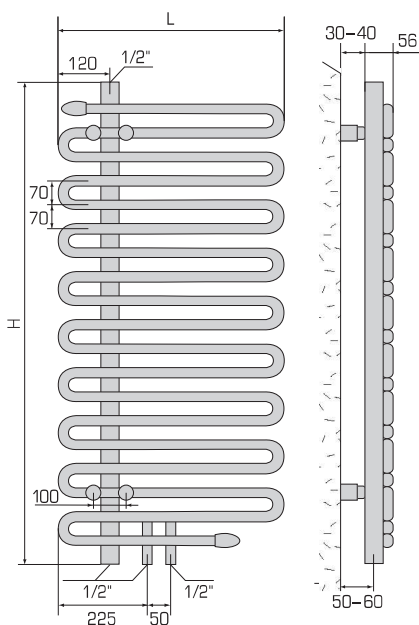

Technische Daten Références techniques