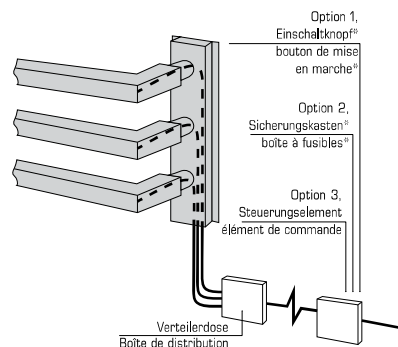

Technische Daten

Références techniques

Mit eckigen Rohren 30 x 30 mm
Avec tubes carrés 30 x 30 mm