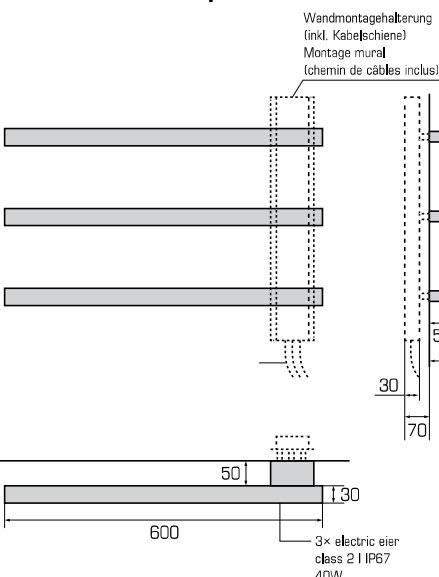

Technische Daten

Références techniques

Mit eckigen Rohren 30 x 30 mm
Avec tubes carrés 30 x 30 mm