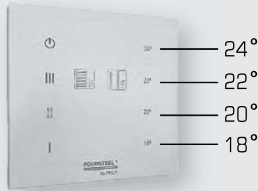

Steuerung 2 / Système de contrôle 2
4 Wärmestufen / 4 niveaux de chaleur