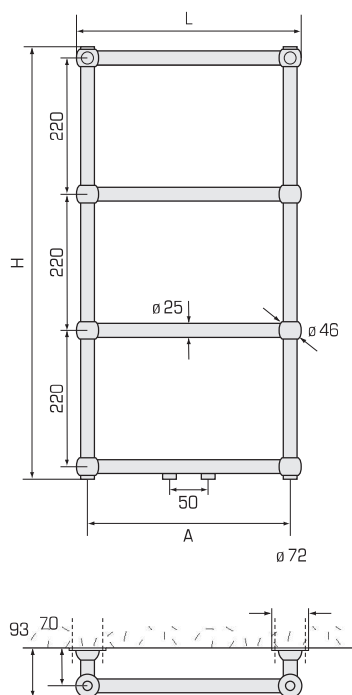

Technische Daten

Références techniques