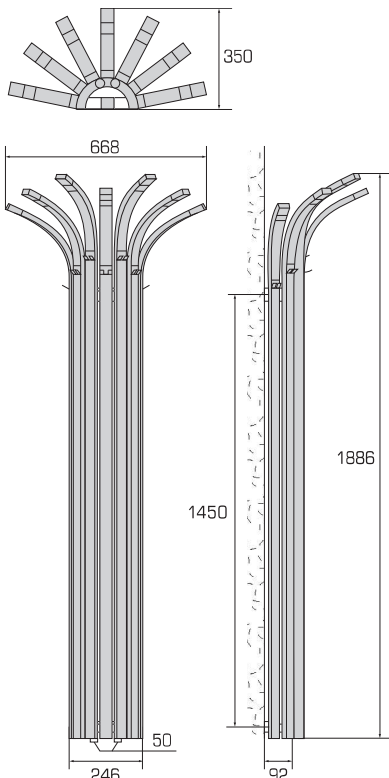

**Preiszuschlag ab 01. April 2021 + 3.5 % und  
ab 01. Juli 2021 + 4 %**

Typ Type	Länge Longueur	Höhe Hauteur	Bautiefe Profondeur	Abstand Intervalle	Gewicht Poids	Leistung Puissance Thermolack Thermolaque	Leistung Puissance Verchromt Chromé	Preis Prix RAL 9016	Gebogen Convexes	Sonder- farben RAL Teintes spéciales RAL	Verchromt Chromé	
<b>Palma</b>	<b>L</b>	<b>H</b>	<b>T</b>	<b>A</b>	<b>kg</b>	<b>Watt/h</b>	<b>Watt/h</b>	<b>CHF</b>	<b>CHF</b>	<b>CHF netto/net</b>	<b>CHF</b>	
Palma	67 / 190	668	1886	350	50	22,0	494	–	<b>2'703.00</b>	–	173.00	–
<b>Leistung / Puissance</b> $\Delta T$ 50, 75°/65°/20° <b>Betriebsdruck / Haute pression</b> max. 6 bar <b>Exponent</b> 1.29						<b>Standardausführung:</b> Thermolackiert RAL 9016 inkl. Konsolen			<b>Exécution standard:</b> Thermolaqué RAL 9016 consoles inclus			

#### LED-Beleuchtung

- Leistung: 3 Watt
- Lichtverteilungswinkel: 120°
- Netzspannung: 230V
- Lebensdauer: 20'000 h

#### Éclairage LED

- Puissance: 3 watts
- Angle de répartition photométrique: 120°
- Tension du secteur: 230V
- Durée de vie: 20'000 h