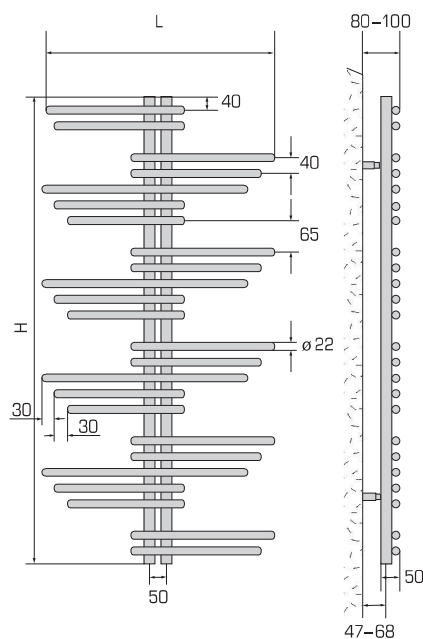

Technische Daten

Références techniques