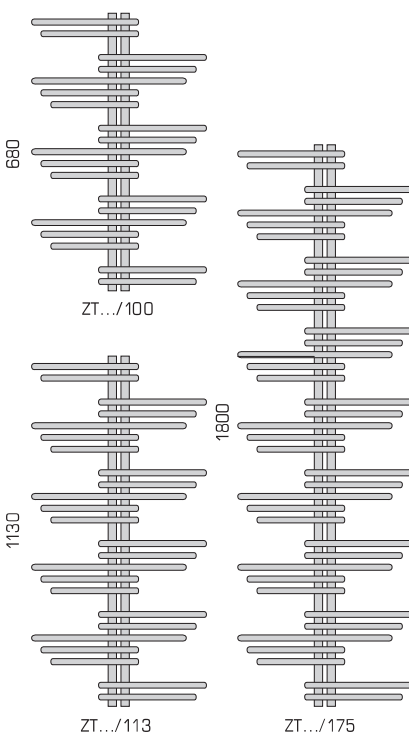

Vue d'ensemble

Für kombinierten Betrieb

Pour fonctionnement combiné

Mit ME Ventil mit Verschraubung
Robinet ME avec vissage

Anschlussmöglichkeiten

Possibilités de raccordement

99