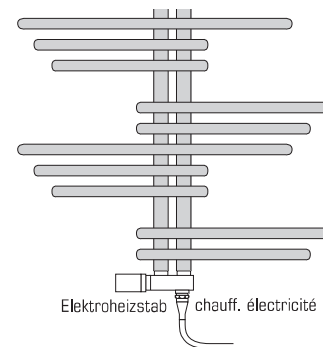

Achtung: Nicht für starke Feucht-/Nasszonen (Spritzwasser) geeignet

Attention: ne convient pas aux zones fortement humides ou mouillées (projections d'eau)

Technische Daten

Références techniques

Typenübersicht

Vue d'ensemble

Für kombinierten Betrieb

Pour fonctionnement combiné

Mit ME Ventil mit Verschraubung
Robinet ME avec vissage

Anschlussmöglichkeiten

Possibilités de raccordement

99