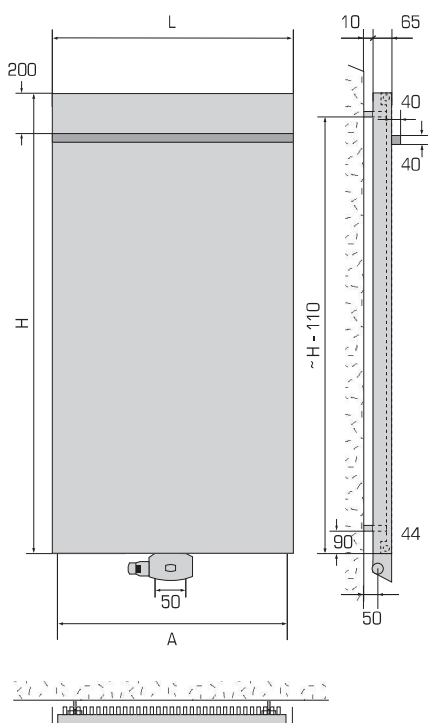

Technische Daten

Références techniques