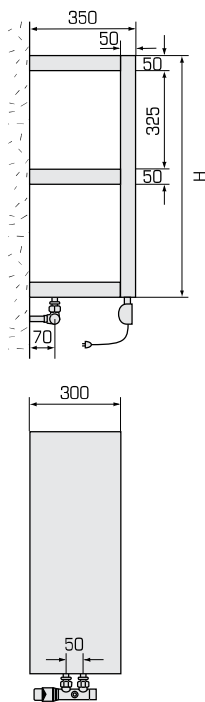

Technische Daten

Références techniques