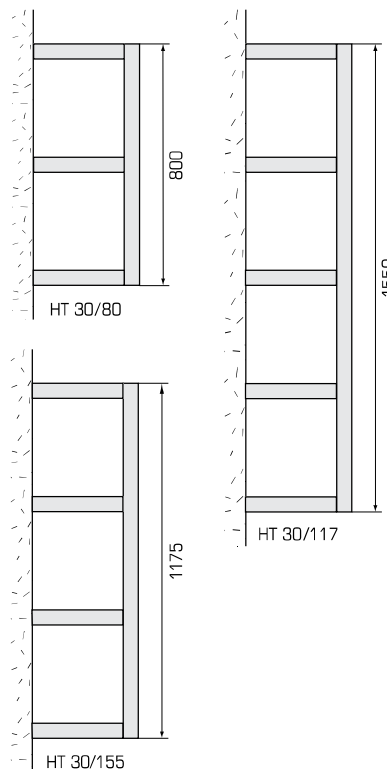

Typenübersicht

Vue d'ensemble