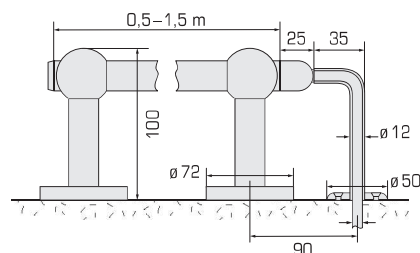

Weitere Masse auf Anfrage

Autres dimensions sur demande

Zubehör: Elektroeinsetz
Mehrpreis Elektroeinsetz CHF 194.00 (40–150 Watt)

Accessoires: Corps de chauffe électrique
Supplément Corps de chauffe électrique CHF 194.00 (40–150 Watt)

Technische Daten

Références techniques

Anschlussmöglichkeiten

Possibilités de raccordement