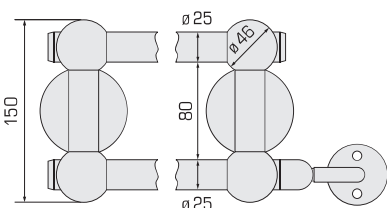

Weitere Masse auf Anfrage

Autres dimensions sur demande

Zubehör: Elektroeinsetz
Mehrpreis Elektroeinsetz CHF 194.00 (40–150 Watt)

Accessoires: Corps de chauffe électrique
Supplément Corps de chauffe électrique CHF 194.00 (40–150 Watt)

Technische Daten

Références techniques

Anschlussmöglichkeiten

Possibilités de raccordement