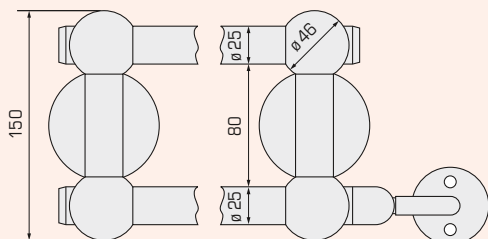

Typ Type	Länge Longueur	Höhe Hauteur	Leistung Puissance 75°/65°/20° Watt/h
<i>Butler</i>	m	mm	
BU	150/...	0,6–1,5	50–150

Andere Masse auf Anfrage.
Autres dimensions sur demande.

Masse Wandmontage Dimensions montage mural