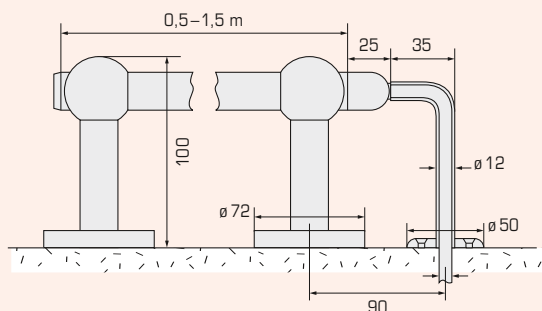

Typ Type	Länge Longueur	Höhe Hauteur	Leistung Puissance 75°/65°/20° Watt/h
<i>Butler</i>	m	mm	
BU	150/...	0,6–1,5	50–150

Andere Masse auf Anfrage.
Autres dimensions sur demande.

Masse Wandmontage Dimensions montage mural