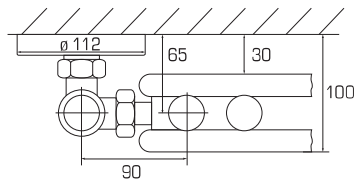

Schwenkkonsolen

Consoles pivotantes

Preiszuschlag ab 01. April 2021 + 3.5 %

24 Schwenkkonsole zu BoSalsa 2

Für den kombinierten oder Warmwasserbetrieb, inkl. Thermostatkopf

Console pivotante pour BoSalsa 2

Pour fonctionnement combiné ou l'eau chaude, y compris tête thermostatique

Typ Type	RAL 9016 CHF	Chrom CHF
Art. 24, pro Set / par kit	306.00	357.00