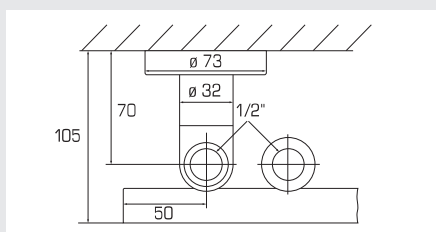

Schwenkkonsolen

Consoles pivotantes

Preiszuschlag ab 01. April 2021 + 3.5 % und
ab 01. Juli 2021 + 4 %

20 Schwenkkonsole zu BoFox

Für den rein elektrischen Betrieb

Console pivotante pour BoFox

Pour fonctionnement uniquement à l'électricité

Typ Type	RAL 9016 CHF	Chrom CHF
Art. 20, pro Set /par kit	204.00	255.00