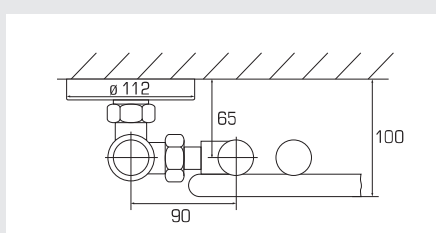

Console pivotante pour BoSalsa 1

Pour fonctionnement combiné ou l'eau chaude, y compris tête thermostatique

Typ Type	RAL 9016 CHF	Chrom CHF
Art. 23, pro Set /par kit	306.00	357.00