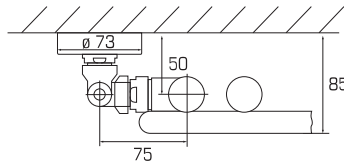

Console pivotante pour BoSamba 1

Pour fonctionnement uniquement à l'électricité

Typ Type	RAL 9016 CHF	Chrom CHF
Art. 25, pro Set / par kit	204.00	255.00