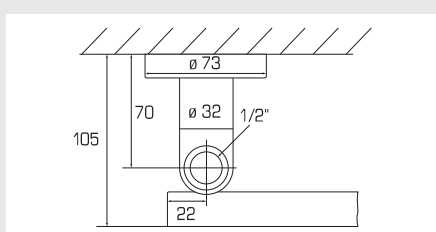

Console pivotante pour BoTop

Pour fonctionnement uniquement à l'électricité

Typ Type	RAL 9016 CHF	Chrom CHF
Art. 21, pro Set /par kit	204.00	255.00