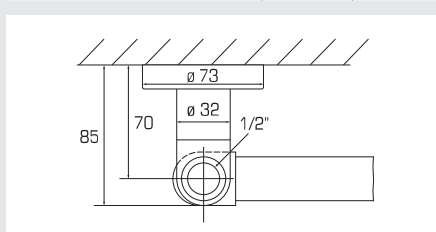

Typ Type	RAL 9016 CHF	Chrom CHF
Art. 22, pro Set /par kit	204.00	255.00

23 Schwenkkonsole zu BoSalsa 1

Für den kombinierten oder Warmwasserbetrieb, inkl. Thermostatkopf

Console pivotante pour BoSalsa 1

Pour fonctionnement combiné ou l'eau chaude, y compris tête thermostatique