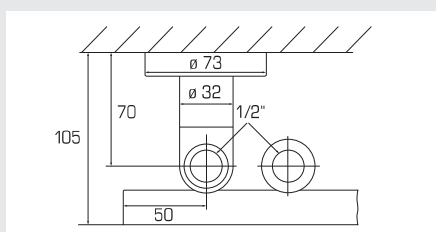

Typ Type	RAL 9016 CHF	Chrom CHF
Art. 20, pro Set /par kit	204.00	255.00

21 Schwenkkonsole zu BoTop

Für den rein elektrischen Betrieb

Console pivotante pour BoTop

Pour fonctionnement uniquement à l'électricité