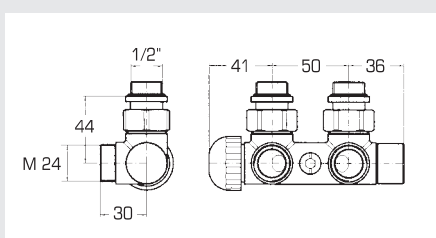

Ventile Robinets

Preiszuschlag ab 01. April 2021 + 3.5 % und
ab 01. Juli 2021 + 4 %

10 V371

Thermostatisches ein- oder zweiweg Eckventil mit Beypass. Anschlussdistanz 50 mm (Lieferung ohne Klemmringverschraubung)

Robinet d'équerre thermostatique à une ou deux voies et à by-pass. Distance de raccordement 50 mm (Livraisons sans vissage à bague)

Typ Type	Chrom CHF
V371, 1 Stück/Pièce	141.00

11 V375

Gerades ein- oder zweiweg Ventil mit Beypass. Anschlussdistanz 50 mm (Lieferung ohne Klemmringverschraubung)