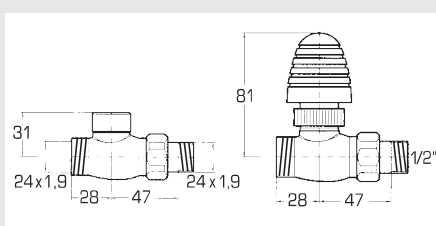

5 V295

Vor- und Rücklaufventilset mit
Handventil (Gerade)

Set de robinet aller et retour
avec valve manuel
(robinet droit)

Typ Type	Chrom/Chromé CHF
V295, 2 Stück/Pièces	138.00