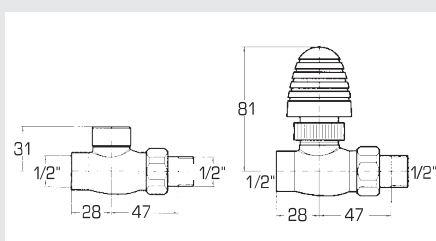

4 V297

Vor- und Rücklaufventilset mit
Handventil (Gerade)

Set de robinet aller et retour
avec valve manuel
(robinet droit)

Typ Type	Chrom/Chromé CHF
V297, 2 Stück/Pièces	138.00