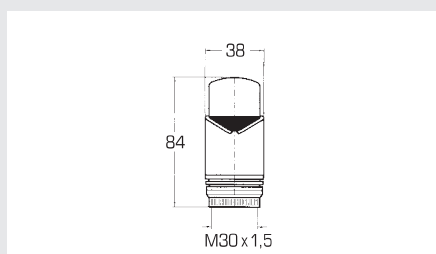

9 A403

Thermostat-Ventilkopf mit Flüssigsensor

Tête de robinet thermostatique avec sonde à liquide

Typ Type	Chrom/Chromé CHF	RAL 9016 CHF
A403, 1 Stück/Pièce	67.00	65.00