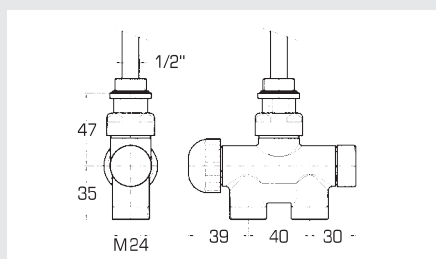

Ventile Robinets

Preiszuschlag ab 01. April 2021 + 3.5 % und
ab 01. Juli 2021 + 4 %

6 V865

TA-Ventil mit geraden Anschlüssen und Beypass (Lieferung ohne Klemmringverschraubung)

Robinet TA avec raccorde-ments droits et by-pass (Livraisons sans vissage à bague)

Typ Type	Chrom/Chromé CHF	Weiss/Blanc CHF
V865, 1 Stück/Pièce	131.00	131.00