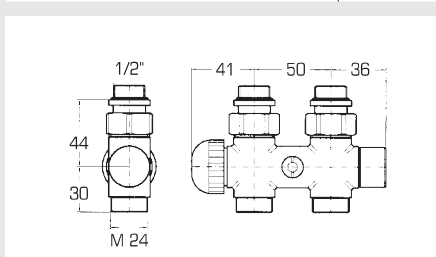

Robinet d'équerre thermostatique à une ou deux voies et à by-pass. Distance de raccordement 50 mm (Livraisons sans vissage à bague)

Typ Type	Chrom CHF
V371, 1 Stück/Pièce	141.00

11 V375

Gerades ein- oder zweiweg Ventil mit Beypass. Anschlussdistanz 50 mm (Lieferung ohne Klemmringverschraubung)

Robinet d'équerre à une ou deux voies et à by-pass. Distance de raccordement 50 mm (Livraisons sans vissage à bague)

Typ Type	Chrom CHF
V375, 1 Stück/Pièce	141.00

12 M-Ventil

M-Ventil mit Verkleidung, ohne Thermostat und ohne Beypass. Anschlussdistanz 50 mm (Lieferung ohne Klemmringverschraubung)