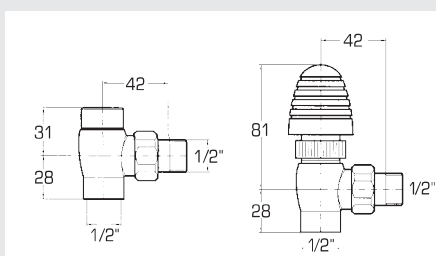

2 V293

Vor- und Rücklaufventilset mit
Handventil (Eckventil)
(Lieferung ohne Klemmring-
verschraubung)

Set de robinets aller et retour
avec valve manuel
(robinet d'équerre)
(Livraisons sans vissage à
bague)

Typ Type	Chrom/Chromé CHF
V293, 2 Stück/Pièces	138.00