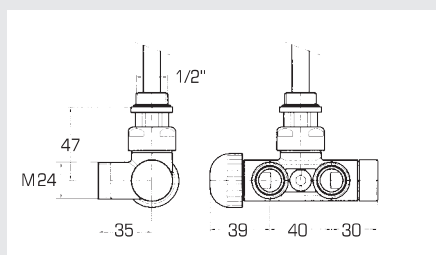

8 V661-H

50 mm Würfelventil mit Eckanschluss (Lieferung ohne Klemmringverschraubung)

Robinet en forme de cube de 50 mm avec raccordement en équerre (livré sans raccord à bague de serrage)

Typ Type	Chrom/Chromé CHF
V661-H, 1 Stück/Pièce	255.00