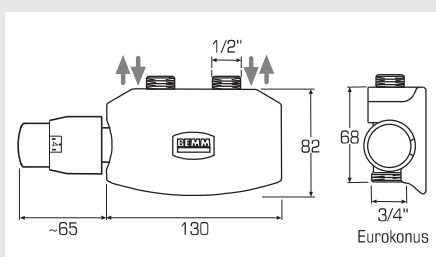

13 MC-Ventil

MC-Ventil mit Verkleidung und Thermostat und ohne Beypass. Anschlussdistanz 50 mm (Lieferung ohne Klemmringverschraubung)

Robinet M avec revêtement et thermostat et sans by-pass. Distance de raccordement 50 mm (Livraisons sans vissage à bague)

Typ Type	RAL 9016 CHF	Chrom CHF	Farbig CHF
MC-Ventil Eck	122.00	155.00	190.00
MC-Ventil Gerade	122.00	155.00	190.00