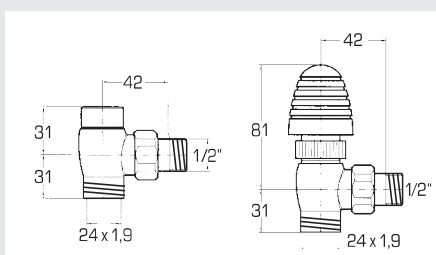

3 V291

Vor- und Rücklaufventilset mit
Handventil (Eckventil)

Set de robinets aller et retour
avec valve manuel
(robinet d'équerre)

Typ Type	Chrom/Chromé CHF
V291, 2 Stück/Pièces	138.00