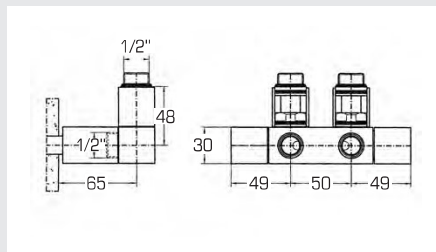

8 V661-H

50 mm Würfelventil mit Eckanschluss (Lieferung ohne Klemmringverschraubung)

Robinet en forme de cube de 50 mm avec raccordement en équerre (livré sans raccord à bague de serrage)

Typ Type	Chrom/Chromé CHF
V661-H, 1 Stück/Pièce	255.00