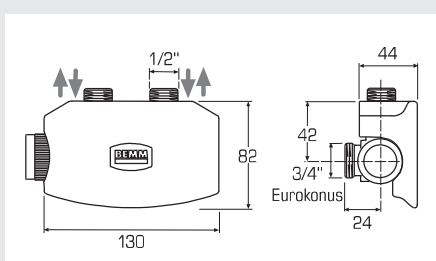

12 M-Ventil

M-Ventil mit Verkleidung, ohne Thermostat und ohne Beypass. Anschlussdistanz 50 mm (Lieferung ohne Klemmringverschraubung)

Robinet M avec revêtement, sans thermostat et sans by-pass. Distance de raccordement 50 mm (Livraisons sans vissage à bague)

Typ Type	RAL 9016 CHF	Chrom CHF	Farbig CHF
M-Ventil Eck	93.00	112.00	139.00
M-Ventil Gerade	93.00	112.00	139.00