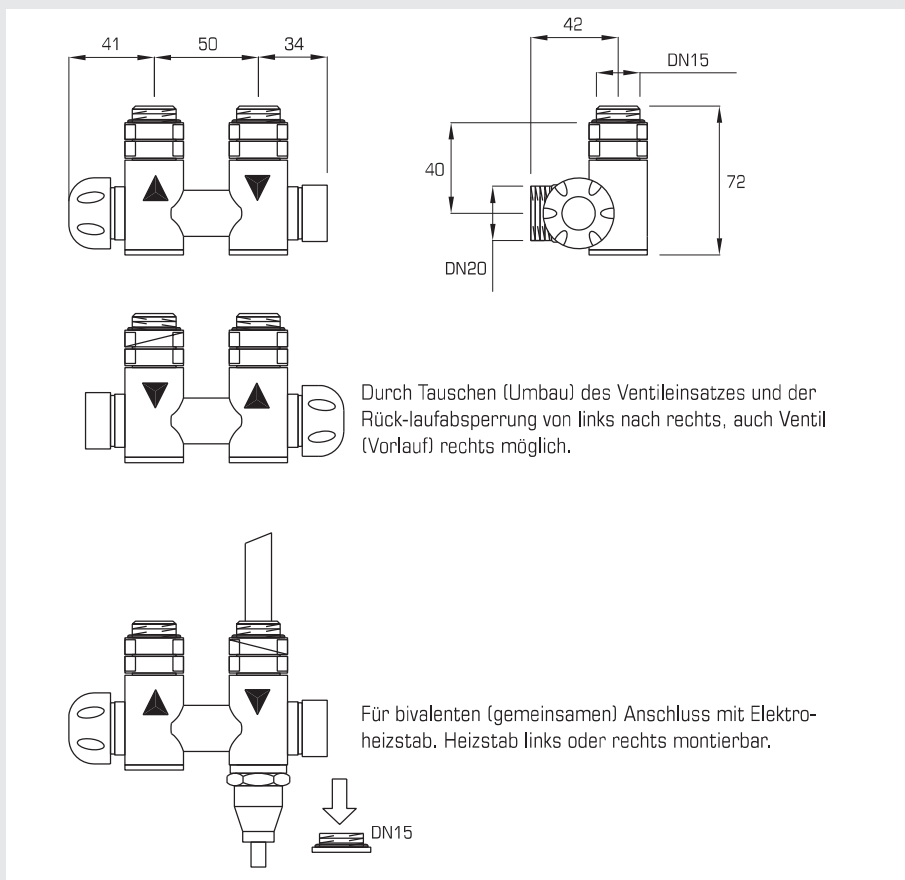

MEP-Ventil (bivalent), DN 15×50 mm in Eckausführung, mit Voreinstellung, absperrrbar, zum Einsatz in 2-Rohr-Anlagen bis 10 bar Betriebsüberdruck und 110°C Betriebstemperatur. Ventileinsatz und Einsatz für Rücklaufabspernung tauschbar, dadurch Ventil (Vorlauf) wahlweise links oder rechts möglich. Thermostat-Anschlussgewinde M30×1,5 mit Bauschutzkappe. Massive Ventilausführung in weiss RAL 9016 oder verchromt.

Für den Anschluss von Kupfer-, Weichstahl- und Kunststoffrohren Klemmringverschraubungen für Eurokonus mit AG DN 20 (3/4") verwenden.

Vanne MEP (bivalente)

Vanne MEP (bivalente), DN 15×50 mm exécution d'angle, avec préréglage, verrouillable, pour une utilisation dans des installations bitube jusqu'à une surpression de 10 bar et une température de service de 110 °C. L'insert de la vanne et l'insert pour l'obturation de retour peuvent être échangés, ce qui permet d'installer la vanne (arrivée) au choix à gauche ou à droite. Filetage de raccordement du thermostat M30×1,5 avec capuchon de protection. Vanne massive en blanc RAL 9016 ou chromée.

15 Thermostat-Ventilkopf

Eleganter, schlanker Design-Heizkörperregler, mit eingebautem Flüssigkeitselement, mit verchromter Griffhülse. Für Ventilanschluss M30×1,5, Masse 75×42×42 mm (B×H×T). Minimalstellung: Nullstellung.

Tête thermostatique

Régulateur de radiateur design élégant et fin, avec élément liquide intégré et douille de poignée chromée. Pour raccord de vanne M30×1,5, dimensions 75×42×42 mm (larg.×haut.×prof.). Position minimale: point zéro.