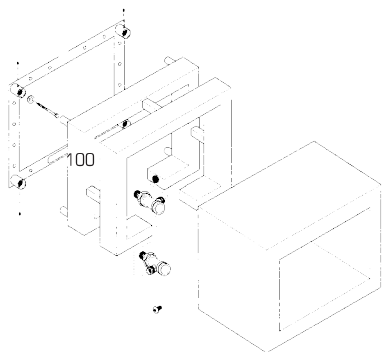

Technische Daten

Références techniques

Elektroheizstab
chauff. électricité
Typ Chrome