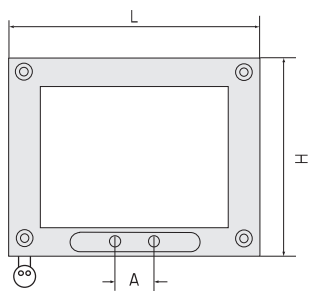

Technische Daten

Références techniques

Elektroheizstab
chauff. électricité
Typ Chrome