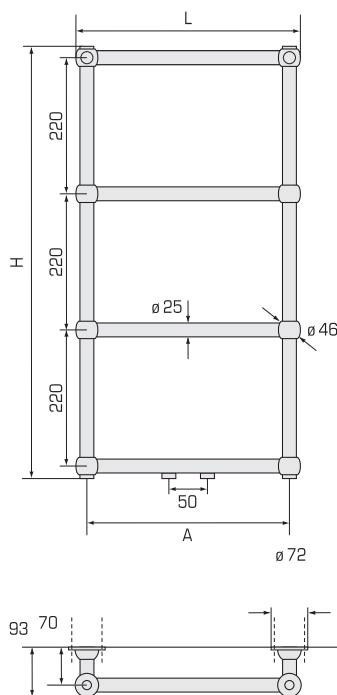

Technische Daten

Références techniques