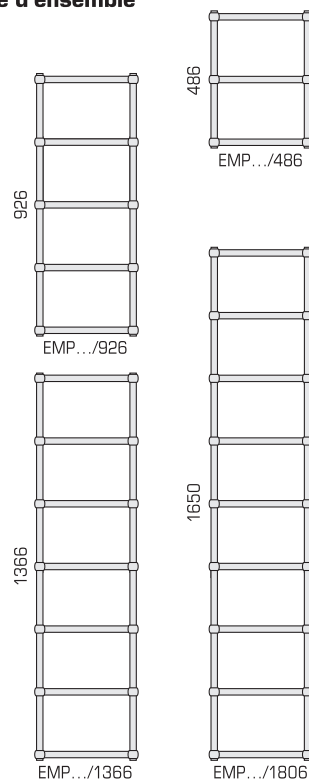

Typ Type	Länge Longueur	Höhe Hauteur	Bautiefe Profondeur	Abstand Intervalle	Gewicht Poids	Leistung Puissance Thermolack Thermolaque	Leistung Puissance Verchromt Chromé	Preis Prix RAL 9016	Sonder- farben RAL Teintes spéciales RAL	Sonder- farben NCS Teintes spéciales NCS	Verchromt Chromé	
Empire	L	H	T	A	kg	Watt/h	Watt/h	CHF	CHF netto/net	CHF	CHF	
EMP	40/48	400	486	95	375	5,8	150	135	1'080.00	95.00		1'195.00
EMP	50/48	500	486	95	475	6,2	170	153	1'255.00	105.00		1'400.00
EMP	60/48	600	486	95	575	7,2	190	170	1'470.00	120.00		1'635.00
EMP	40/92	400	926	95	375	7,5	180	162	1'425.00	140.00	Verrechnung nach Aufwand netto Prix supplément net	1'585.00
EMP	50/92	500	926	95	475	8,5	240	216	1'640.00	160.00		1'820.00
EMP	60/92	600	926	95	575	10,2	280	252	1'845.00	175.00		2'050.00
EMP	40/136	400	1366	95	375	8,9	260	234	1'620.00	200.00		1'800.00
EMP	50/136	500	1366	95	475	10,8	290	261	1'730.00	215.00		2'035.00
EMP	60/136	600	1366	95	575	12,7	320	288	2'060.00	235.00		2'290.00
EMP	40/165	400	1650	95	375	9,9	280	260	1'820.00	260.00		2'220.00
EMP	50/165	500	1650	95	475	11,8	330	300	2'030.00	275.00		2'255.00
EMP	60/165	600	1650	95	575	13,8	380	330	2'275.00	295.00		2'525.00

Mehrpreis mit Füßen CHF netto 213.00

Supplément de prix avec pied CHF 213.00 net

Technische Daten

Références techniques

Typenübersicht

Vue d'ensemble

Anschlussmöglichkeiten

Possibilités de raccordement

* 50 mm Anschluss/Raccordement