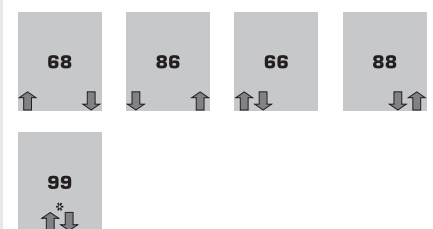

* 50 mm Anschluss/Raccordement