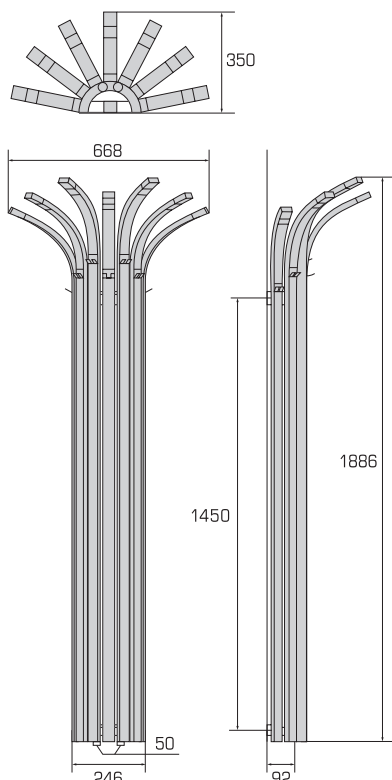

Typ Type	Länge Longueur	Höhe Hauteur	Bautiefe Profondeur	Abstand Intervalle	Gewicht Poids	Leistung Puissance Thermolack Thermolaque	Leistung Puissance Verchromt Chromé	Preis Prix RAL 9016	Gebogen Convexes	Sonder- farben RAL Teintes spéciales RAL	Verchromt Chromé
<b>Palma</b>	<b>L</b>	<b>H</b>	<b>T</b>	<b>A</b>	<b>kg</b>	<b>Watt/h</b>	<b>Watt/h</b>	<b>CHF</b>	<b>CHF</b>	<b>CHF netto/net</b>	<b>CHF</b>
Palma	67 / 190	668	350	50	22,0	494	-	<b>3'115.00</b>	-	200.00	-
<b>Leistung / Puissance</b> $\Delta T$ 50, 75°/65°/20° <b>Betriebsdruck / Haute pression</b> max. 6 bar <b>Exponent</b> 1.29						<b>Standardausführung:</b> Thermolackiert RAL 9016 inkl. Konsolen			<b>Exécution standard:</b> Thermolaqué RAL 9016 consoles inclus		

### LED-Beleuchtung

- Leistung: 3 Watt
- Lichtverteilungswinkel: 120°
- Netzspannung: 230V
- Lebensdauer: 20'000 h

### Éclairage LED

- Puissance: 3 watts
- Angle de répartition photométrique: 120°
- Tension du secteur: 230V
- Durée de vie: 20'000 h