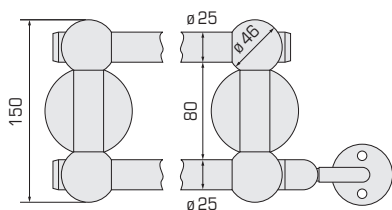

Weitere Masse auf Anfrage

Autres dimensions sur demande

Zubehör: Elektroeinsetz
Mehrpreis Elektroeinsetz CHF 225.00 (40–150 Watt)

Accessoires: Corps de chauffe électrique
Supplément Corps de chauffe électrique CHF 225.00 (40–150 Watt)

Technische Daten

Références techniques

Anschlussmöglichkeiten

Possibilités de raccordement