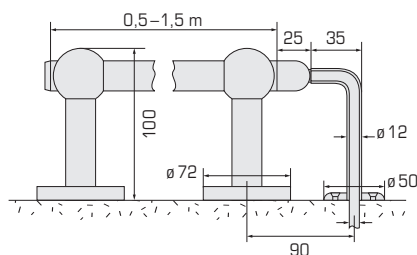

Weitere Masse auf Anfrage

Autres dimensions sur demande

Zubehör: Elektroeinsetz
Mehrpreis Elektroeinsetz CHF 225.00 (40–150 Watt)

Accessoires: Corps de chauffe électrique
Supplément Corps de chauffe électrique CHF 225.00 (40–150 Watt)

Technische Daten

Références techniques

Anschlussmöglichkeiten

Possibilités de raccordement