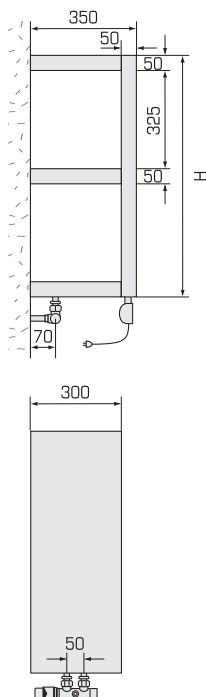

Technische Daten

Références techniques