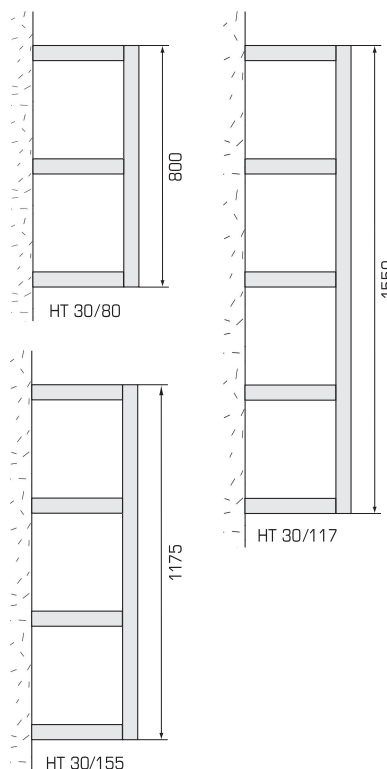

Typenübersicht

Vue d'ensemble