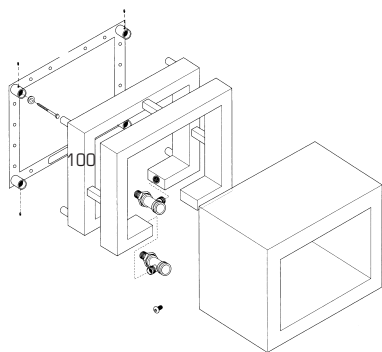

Technische Daten

Références techniques

Elektroheizstab
chauff. électricité
Typ Chroma