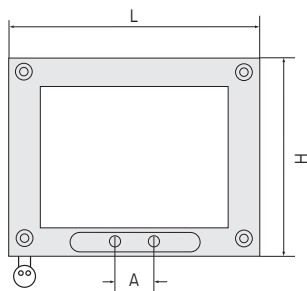

Technische Daten

Références techniques

Elektroheizstab
chauff. électricité
Typ Chroma