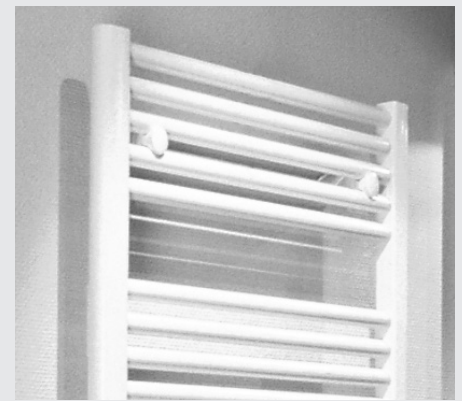

BoLux

Der BoLux ist für Warmwasserbetrieb, kombinierten Elektro- und Warmwasserbetrieb oder für rein elektrischen Betrieb vorgesehen.
Der Heizkörper ist auch mit 50 mm Anschlüssen lieferbar.

Le BoLux a été étudié pour un fonctionnement soit à l'eau chaude, soit combiné eau chaude électrique ou uniquement électrique.
Le radiateur est également livrable avec des raccords de 50 mm.

Typ Type	Länge Longueur	Höhe Hauteur	Bautiefe Profondeur	Abstand Intervalle	Gewicht Poids	Leistung Puissance Thermolack Thermolaque	Preis Prix RAL 9016	Gebogen Convexes	Sonder- farben RAL Teintes spéciales RAL	Sonder- farben NCS Teintes spéciales NCS	Verchromt Chromé
BoLux	L	H	T	A	kg	Watt/h	CHF	CHF	CHF netto/net	CHF	CHF
BX	45 / 78	450	785	82 - 102	402	5,5	340	599.00	82.00		
BX	45 / 125	450	1215	82 - 102	402	8,5	540	850.00	114.00		
BX	45 / 180	450	1783	82 - 102	402	13,0	880	1'090.00	163.00		
BX	50 / 78	500	785	82 - 102	452	6,0	372	616.00	82.00		
BX	50 / 125	500	1215	82 - 102	452	9,0	570	872.00	114.00		
BX	50 / 180	500	1783	82 - 102	452	13,5	857	1'112.00	169.00		
BX	60 / 78	600	785	82 - 102	552	7,0	429	643.00	82.00		
BX	60 / 125	600	1215	82 - 102	552	10,5	671	899.00	120.00		
BX	60 / 180	600	1783	82 - 102	552	15,5	1006	1'144.00	174.00		
BX	75 / 78	750	785	82 - 102	702	8,0	519	659.00	87.00		
BX	75 / 125	750	1215	82 - 102	702	12,5	761	916.00	120.00		
BX	75 / 180	750	1783	82 - 102	702	19,0	1100	1'177.00	180.00		

Leistung / Puissance ΔT 50, 75°/65°/20°
Betriebsdruck / Haute pression max. 12 bar
Exponent 1.29

Standardausführung:
Thermolackiert RAL 9016
inkl. Konsolen

Exécution standard:
Thermolaqué RAL 9016
consoles inclus