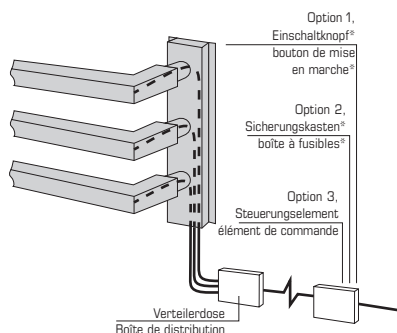

Mit eckigen Rohren 30 x 30 mm
Avec tubes carrés 30 x 30 mm