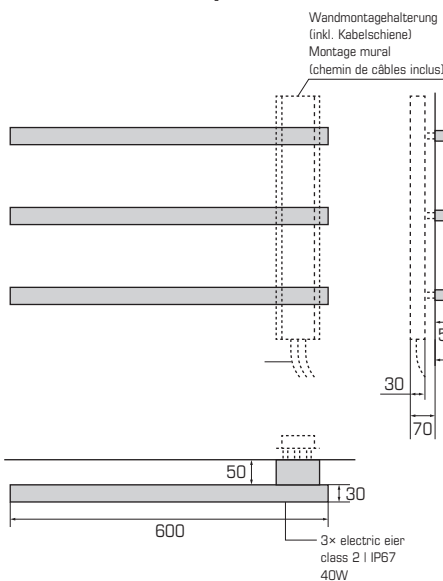

Technische Daten

Références techniques

Wichtig:

Bitte bei der Bestellung die offene Seite des Heizkörpers vermerken:
- Rechte Seite offen, Anschluss links
- Linke Seite offen, Anschluss rechts

Important :

Lors de la commande, veuillez indiquer le côté ouvert du radiateur, veuillez l'indiquer:
- Côté droit ouvert, raccordement à gauche
- Côté gauche ouvert, raccordement à droit